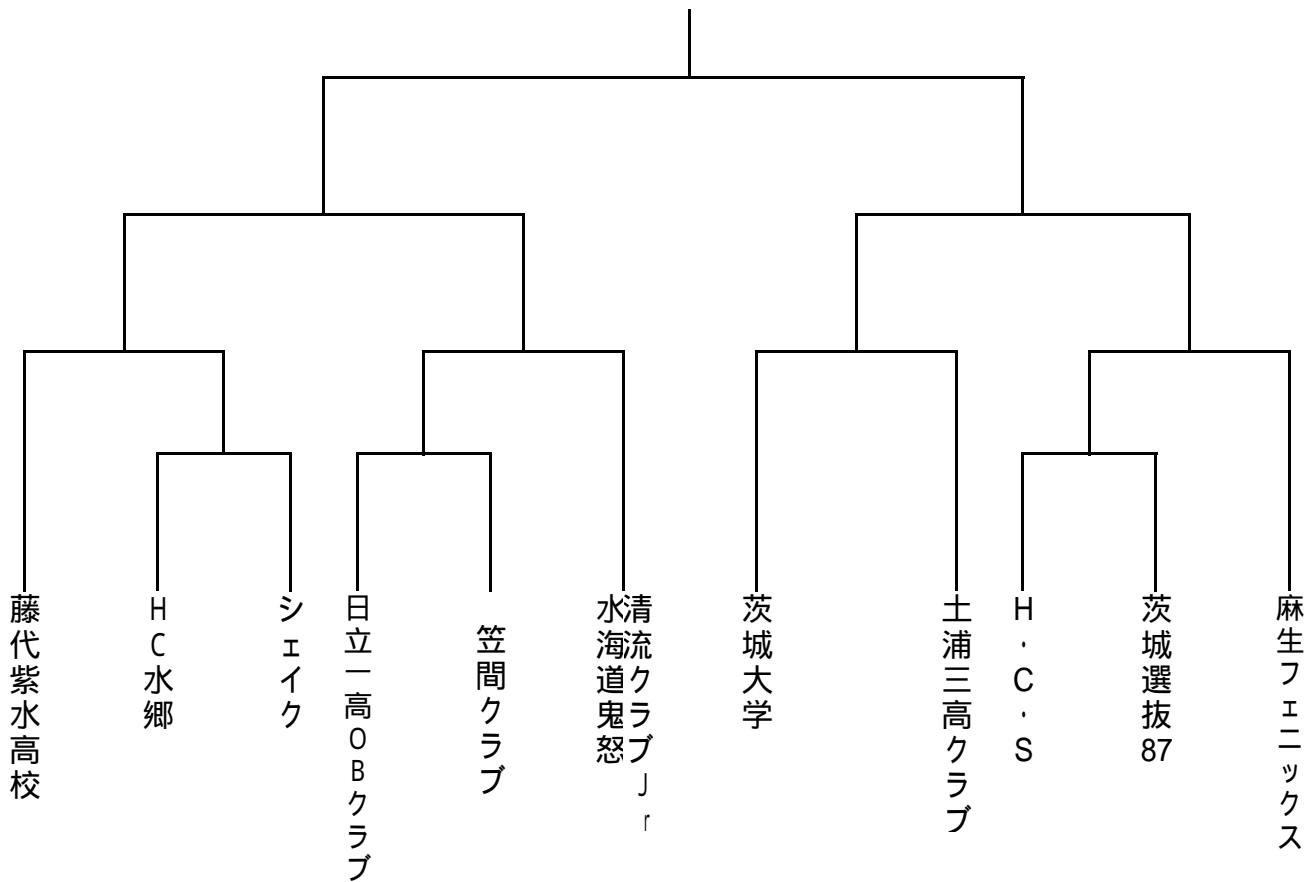

優勝

1日目(11/23) 常総市水海道総合体育館

25 - 10 - 25 決しない場合 PTC3人

	試合時間		組合せ	審判	オフィシャル
1	9:30~10:30		H C 水郷 対 シェイク	笠間クラブ	の両チーム
2	10:40~11:40		H.C.S 対 茨城選抜87	H C 水郷	の敗者
3	11:50~12:50		日立一高OBクラブ 対 笠間クラブ	茨城選抜87	の敗者
4	13:00~14:00		茨城大学 対 土浦三高クラブ	日立一高OBクラブ	の敗者
5	14:10~15:10		藤代紫水高校 対 〃の勝者	茨城大学	の敗者
6	15:20~16:20		〃の勝者 対 麻生フェニックス	〃の敗者	の敗者
7	16:30~17:30		〃の勝者 対 清流鬼怒川水海道クラブ	〃の敗者	の敗者
8	17:40~18:40		〃の勝者 対 〃の勝者	〃の敗者	の敗者
9	18:50~19:50		〃の勝者 対 〃の勝者	〃の敗者	の敗者

2日目(11/25) 常総市水海道総合体育館

25 - 10 - 25 決しない場合 第1延長5分 PTC

	試合時間		組合せ	審判	オフィシャル
1	11:45~12:45		〃の勝者 対 〃の勝者	審判部	競技部