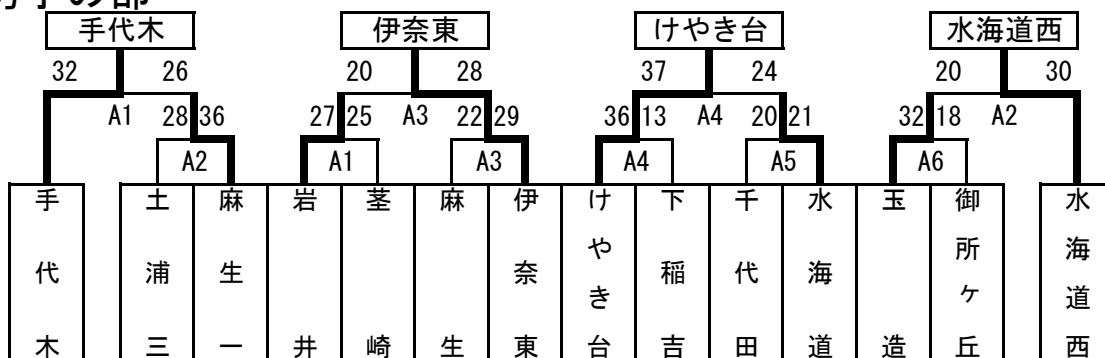

平成22年度 茨城県中学校総合体育大会

男子の部

男子決勝リーグ

	手代木	伊奈東	けやき台	水海道西
手代木		○ 27 - 22	× 14 - 20	○ 31 - 26
伊奈東	× 22 - 27		× 17 - 40	○ 33 - 29
けやき台	○ 20 - 14	○ 40 - 17		○ 37 - 24
水海道西	× 26 - 31	× 29 - 33	× 24 - 37	

- 優勝 守谷市立けやき台中学校
 準優勝 つくば市立手代木中学校
 第3位 つくばみらい市立伊奈東中学校
 第3位 常総市立水海道西中学校

女子の部

女子決勝リーグ

	鬼怒	けやき台	水海道	荃崎
鬼怒		× 13 - 21	× 14 - 29	○ 27 - 23
けやき台	○ 21 - 13		× 13 - 19	○ 20 - 12
水海道	○ 29 - 14	○ 19 - 13		○ 30 - 25
荃崎	× 23 - 27	× 12 - 20	× 25 - 30	

- 優勝 常総市立水海道中学校
 準優勝 守谷市立けやき台中学校
 第3位 常総市立鬼怒中学校
 第3位 つくば市立荃崎中学校