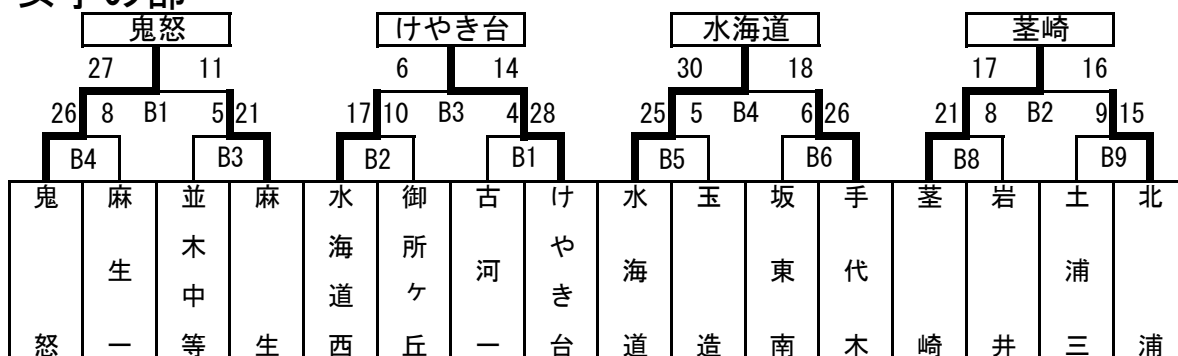

平成22年度 茨城県中学校総合体育大会

男子の部

男子決勝リーグ

	手代木	伊奈東	けやき台	水海道西
手代木		○ 27 - 22	× 14 - 20	○ 31 - 26
伊奈東	× 22 - 27		× 17 - 40	○ 33 - 29
けやき台	○ 20 - 14	○ 40 - 17		○ 37 - 24
水海道西	× 26 - 31	× 29 - 33	× 24 - 37	

- 優勝 守谷市立けやき台中学校
 準優勝 つくば市立手代木中学校
 第3位 つくばみらい市立伊奈東中学校
 第3位 常総市立水海道西中学校

女子の部

女子決勝リーグ

	鬼怒	けやき台	水海道	荃崎
鬼怒		× 13 - 21	× 14 - 29	○ 27 - 23
けやき台	○ 21 - 13		× 13 - 19	○ 20 - 12
水海道	○ 29 - 14	○ 19 - 13		○ 30 - 25
荃崎	× 23 - 27	× 12 - 20	× 25 - 30	

- 優勝 常総市立水海道中学校
 準優勝 守谷市立けやき台中学校
 第3位 常総市立鬼怒中学校
 第3位 つくば市立荃崎中学校