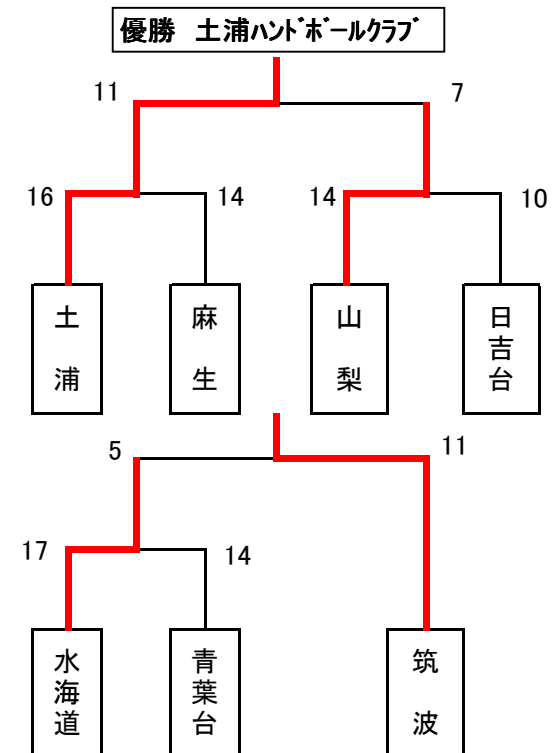

	土浦	日吉台	青葉台	順位
土浦	○	○	○	1
日吉台	×	○	○	2
青葉台	×	×	○	3

D リーグ

	新治	山梨	市川	順位
新治	○	○	○	1
山梨	×	○	○	2
市川	×	×	○	3

【女子】 24日予選リーグ 試合時間15-5-15分

E リーグ

	山梨	土浦	筑波	水海道	順位
山梨	○	○	○	○	2
土浦	○	○	○	○	1
筑波	×	×	○	○	3
水海道	×	×	×	○	4

F リーグ

	麻生	日吉台	青葉台	順位
麻生	○	○	○	2
日吉台	○	○	○	1
青葉台	×	×	○	3

試合結果

25日 決勝トーナメント

2. レクリエーションの部

試合時間 10-2-10分

24日 予選リーグ

G リーグ

	筑波パ	コスモス	水海道	順位
筑波パ	/	○ 15-11	○ 9-8	1
コスモス	× 11-15	/	× 8-17	3
水海道	× 8-9	○ 17-8	/	2