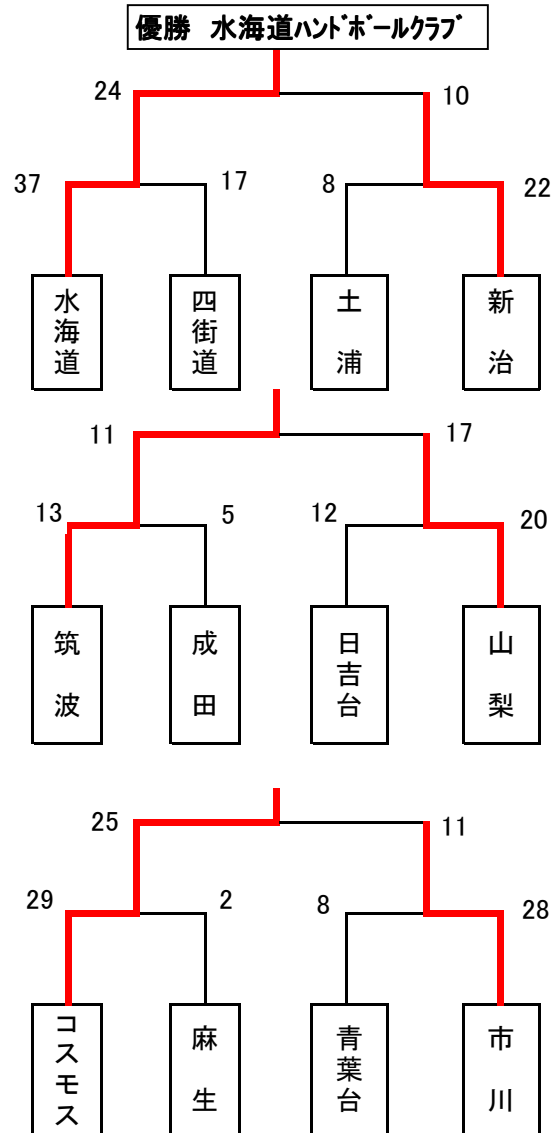

	土浦	日吉台	青葉台	順位
土浦	○	○	○	1
日吉台	×	○	○	2
青葉台	×	×	○	3

D リーグ

	新治	山梨	市川	順位
新治	○	○	○	1
山梨	×	○	○	2
市川	×	×	○	3

【女子】 24日予選リーグ 試合時間15-5-15分

E リーグ

	山梨	土浦	筑波	水海道	順位
山梨	○	○	○	○	2
土浦	○	○	○	○	1
筑波	×	×	○	○	3
水海道	×	×	×	○	4

F リーグ

	麻生	日吉台	青葉台	順位
麻生	○	○	○	2
日吉台	○	○	○	1
青葉台	×	×	○	3

試合結果

25日 決勝トーナメント

2. レクリエーションの部

試合時間 10-2-10分

24日 予選リーグ

G リーグ

	筑波パ	コスモス	水海道	順位
筑波パ	/	○ 15-11	○ 9-8	1
コスモス	× 11-15	/	× 8-17	3
水海道	× 8-9	○ 17-8	/	2