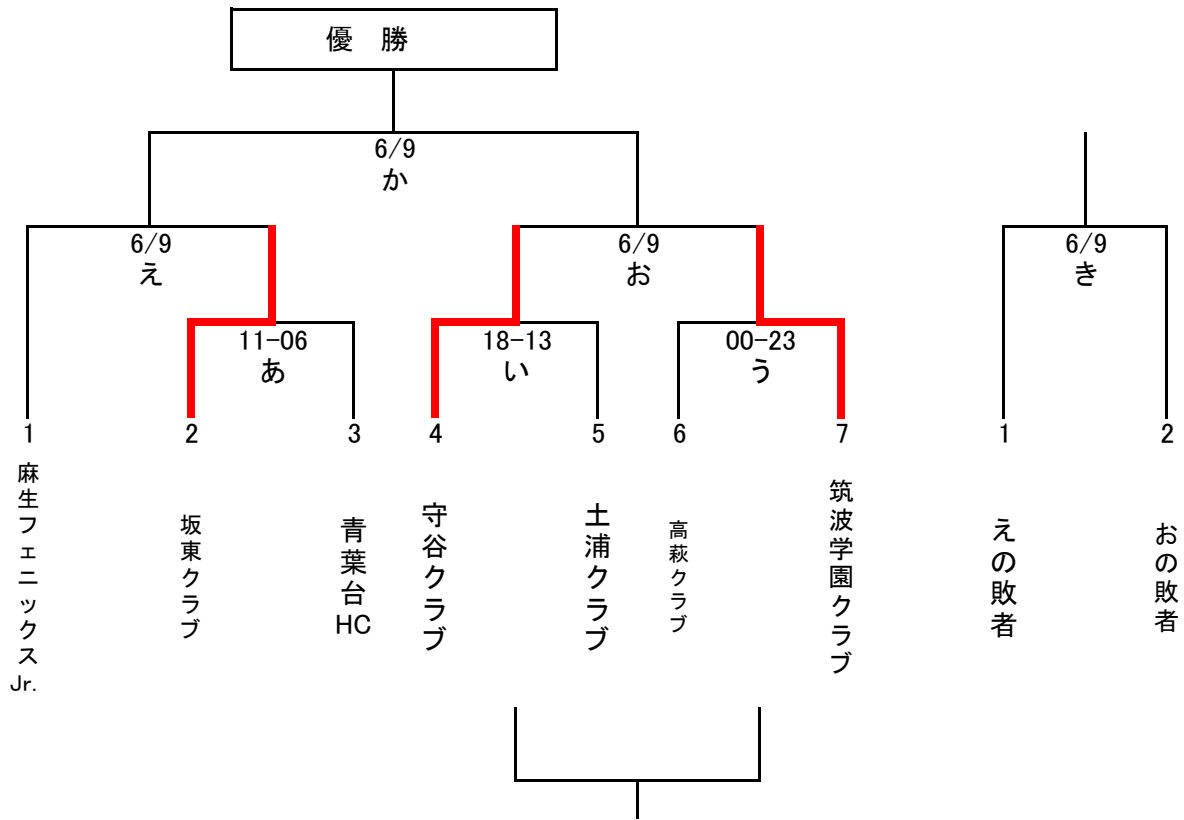

*③土浦クラブ-筑波学園クラブについては、6/2に行えた場合には、敗者等の試合時間を繰り上げます。

9日(日) 開館AM8:00~ 会場 麻生体育館

No.	日程		組み合わせ	審判	オフィシャル
1	8:45 ~ 9:25	え	麻生フェニックスJr. — 坂東クラブ		⑤の勝者
2	9:40 ~ 10:20	お	守谷クラブ — 筑波学園クラブ		坂東クラブ
3	10:35 ~ 11:15	⑦	水海道クラブ — 土浦クラブ		守谷クラブ
4	11:30 ~ 12:10	⑧	守谷クラブ — 新治クラブ		筑波学園クラブ
5	12:25 ~ 13:05	き	えの敗者 — おの敗者		守谷クラブ
6	13:20 ~ 14:00	か	えの勝者 — おの勝者		えの敗者
7	14:15 ~ 14:55	⑩	⑦の敗者 — ⑧の敗者		おの敗者
8	15:10 ~ 15:50	⑨	⑦の勝者 — ⑧の勝者		⑦の敗者
	16:00		閉会式		

男子の部

男子の部

優勝	
準優勝	
第3位	
第4位	

女子の部

女子の部

優勝	
準優勝	
第3位	
第4位	