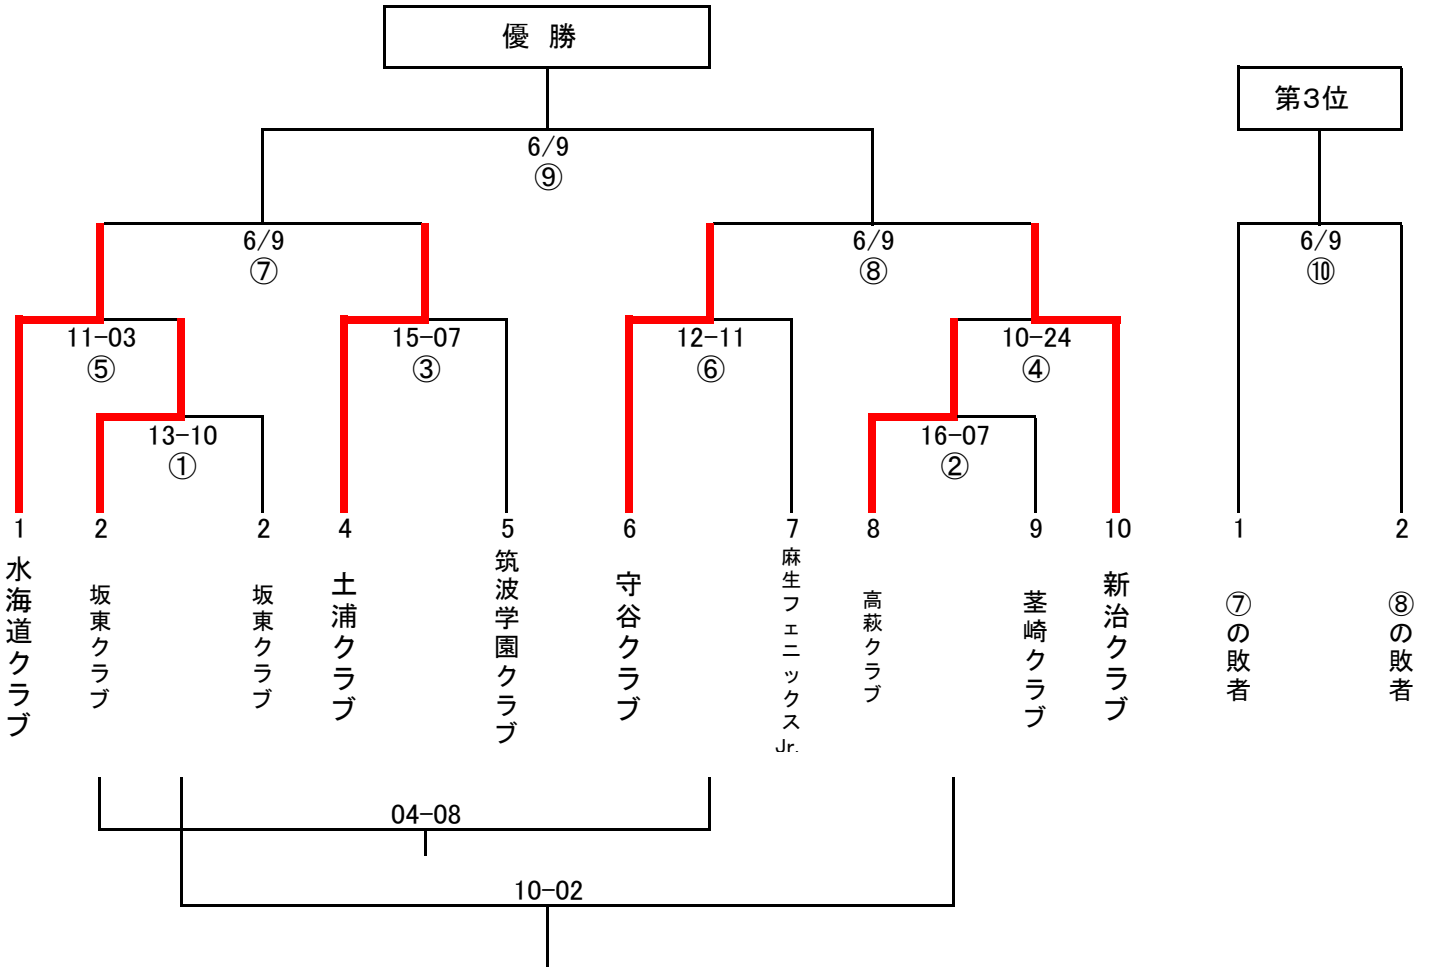

男子の部

男子の部

優勝	
準優勝	
第3位	
第4位