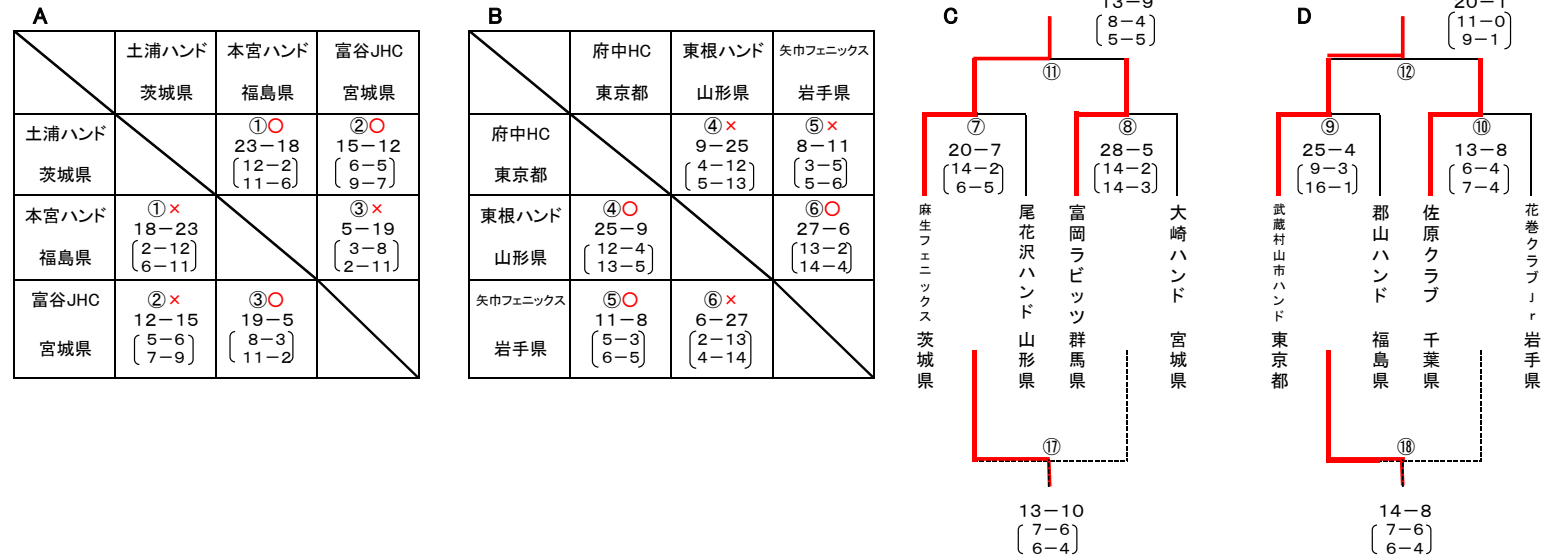

男子の部

女子の部

A

	土浦ハンド 茨城県	本宮ハンド 福島県	富谷JHC 宮城県
土浦ハンド 茨城県		①○ 23-18 (12-2, 11-6)	②○ 15-12 (6-5, 9-7)
本宮ハンド 福島県	①× 18-23 (2-12, 6-11)		③× 5-19 (3-8, 2-11)
富谷JHC 宮城県	②× 12-15 (5-6, 7-9)	③○ 19-5 (8-3, 11-2)	

B

	府中HC 東京都	東根ハンド 山形県	矢巾フェニックス 岩手県
府中HC 東京都		④× 9-25 (4-12, 5-13)	⑤× 8-11 (3-5, 5-6)
東根ハンド 山形県	④○ 25-9 (12-4, 13-5)		⑥○ 27-6 (13-2, 14-4)
矢巾フェニックス 岩手県	⑤○ 11-8 (5-3, 6-5)	⑥× 6-27 (2-13, 4-14)	