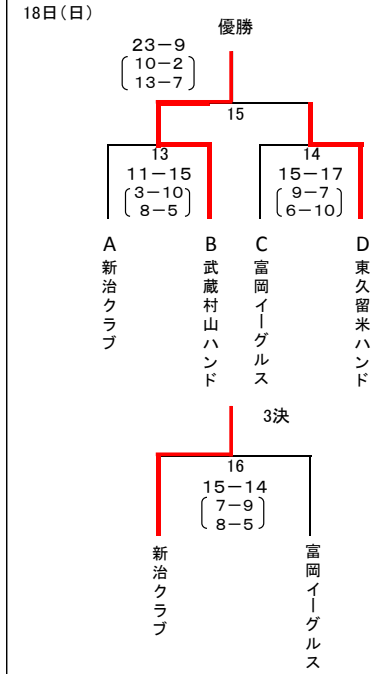

男子の部

女子の部

A

	土浦ハンド 茨城県	本宮ハンド 福島県	富谷JHC 宮城県
土浦ハンド 茨城県		①○ 23-18 (12-2, 11-6)	②○ 15-12 (6-5, 9-7)
本宮ハンド 福島県	①× 18-23 (2-12, 6-11)		③× 5-19 (3-8, 2-11)
富谷JHC 宮城県	②× 12-15 (5-6, 7-9)	③○ 19-5 (8-3, 11-2)	

B

	府中HC 東京都	東根ハンド 山形県	矢巾フェニックス 岩手県
府中HC 東京都		④× 9-25 (4-12, 5-13)	⑤× 8-11 (3-5, 5-6)
東根ハンド 山形県	④○ 25-9 (12-4, 13-5)		⑥○ 27-6 (13-2, 14-4)
矢巾フェニックス 岩手県	⑤○ 11-8 (5-3, 6-5)	⑥× 6-27 (2-13, 4-14)	