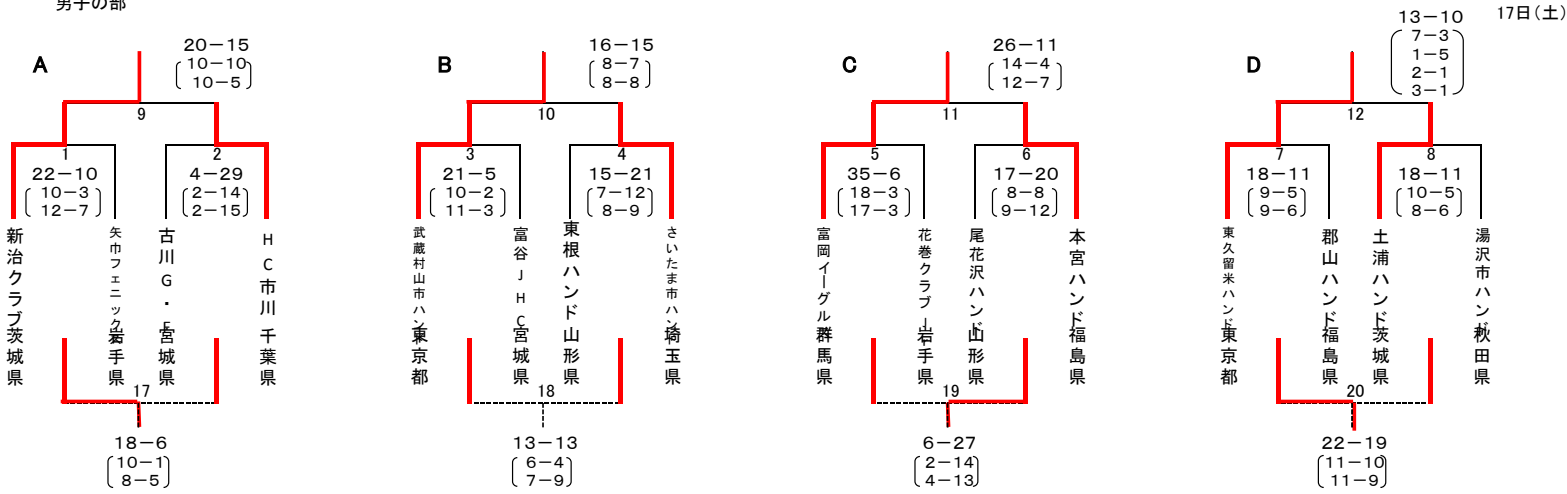

男子の部

女子の部

A

	土浦ハンド 茨城県	本宮ハンド 福島県	富谷JHC 宮城県
土浦ハンド 茨城県		①○ 23-18 (12-2, 11-6)	②○ 15-12 (6-5, 9-7)
本宮ハンド 福島県	①× 18-23 (2-12, 6-11)		③× 5-19 (3-8, 2-11)
富谷JHC 宮城県	②× 12-15 (5-6, 7-9)	③○ 19-5 (8-3, 11-2)	

B

	府中HC 東京都	東根ハンド 山形県	矢巾フェニックス 岩手県
府中HC 東京都		④× 9-25 (4-12, 5-13)	⑤× 8-11 (3-5, 5-6)
東根ハンド 山形県	④○ 25-9 (12-4, 13-5)		⑥○ 27-6 (13-2, 14-4)
矢巾フェニックス 岩手県	⑤○ 11-8 (5-3, 6-5)	⑥× 6-27 (2-13, 4-14)	