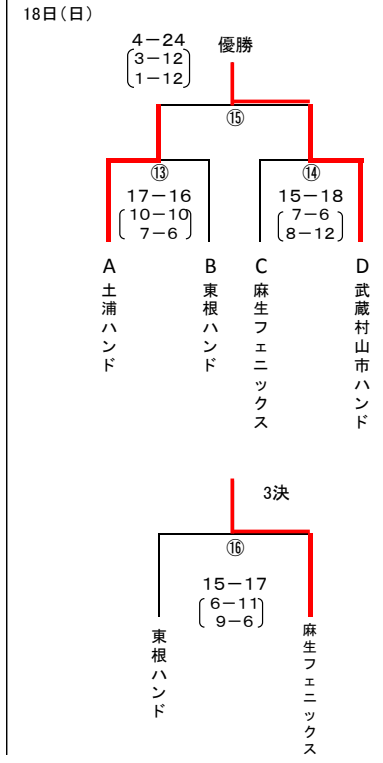

男子の部

女子の部

A

	土浦ハンド 茨城県	本宮ハンド 福島県	富谷JHC 宮城県
土浦ハンド 茨城県		①○ 23-18 (12-2, 11-6)	②○ 15-12 (6-5, 9-7)
本宮ハンド 福島県	①× 18-23 (2-12, 6-11)		③× 5-19 (3-8, 2-11)
富谷JHC 宮城県	②× 12-15 (5-6, 7-9)	③○ 19-5 (8-3, 11-2)	

B

	府中HC 東京都	東根ハンド 山形県	矢巾フェニックス 岩手県
府中HC 東京都		④× 9-25 (4-12, 5-13)	⑤× 8-11 (3-5, 5-6)
東根ハンド 山形県	④○ 25-9 (12-4, 13-5)		⑥○ 27-6 (13-2, 14-4)
矢巾フェニックス 岩手県	⑤○ 11-8 (5-3, 6-5)	⑥× 6-27 (2-13, 4-14)	