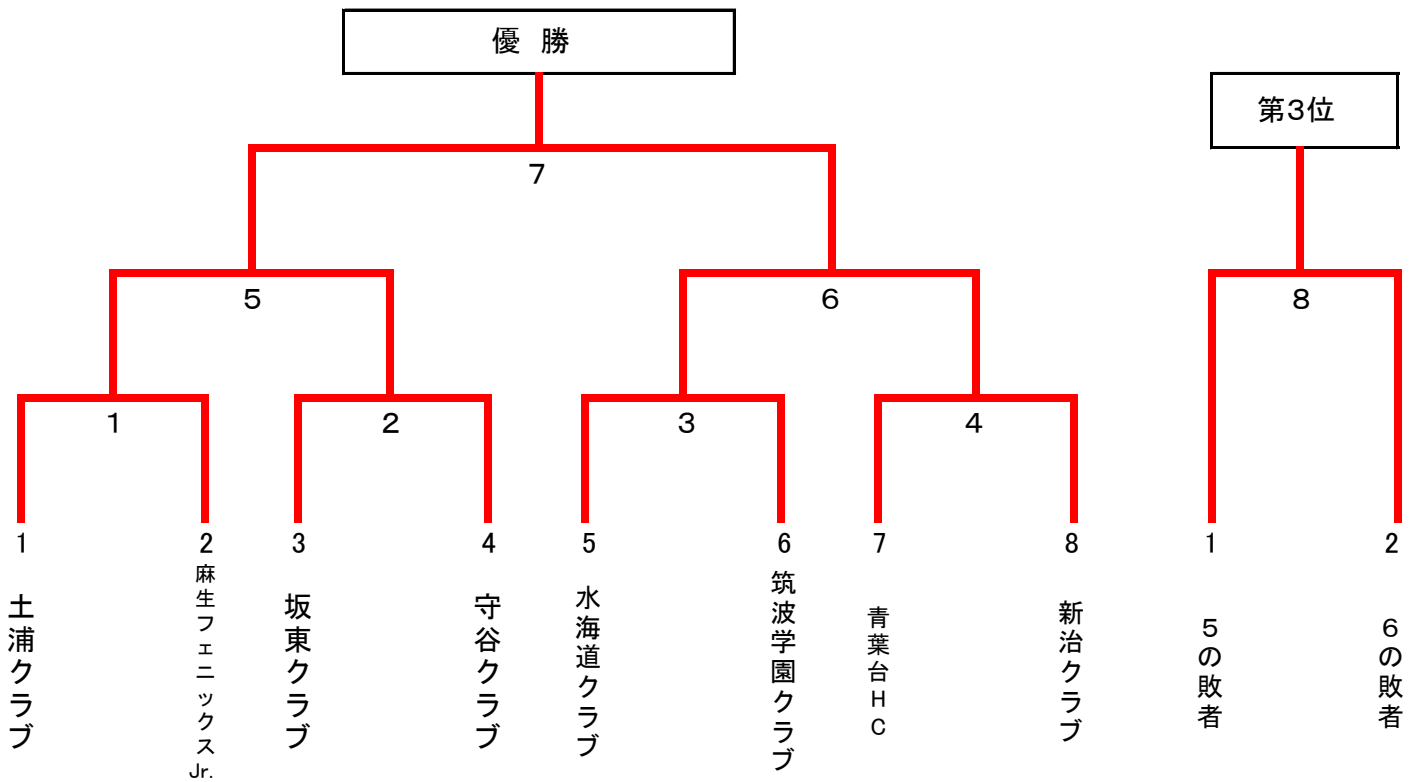

男子の部

女子の部

	麻生フェニックスJr.	青葉台HC	水海道クラブ	守谷クラブ	坂東クラブ	勝敗	得失点	順位
麻生フェニックスJr.		⑦	①	⑨	③			
青葉台HC			⑩	②	⑤			
水海道クラブ				④	⑧			
守谷クラブ					⑥			
坂東クラブ								

男子の部

優勝	
準優勝	
第3位	
第4位	
第5位	
第6位	
第7位	
第8位	

女子の部

優勝	
準優勝	
第3位	
第4位	
第5位