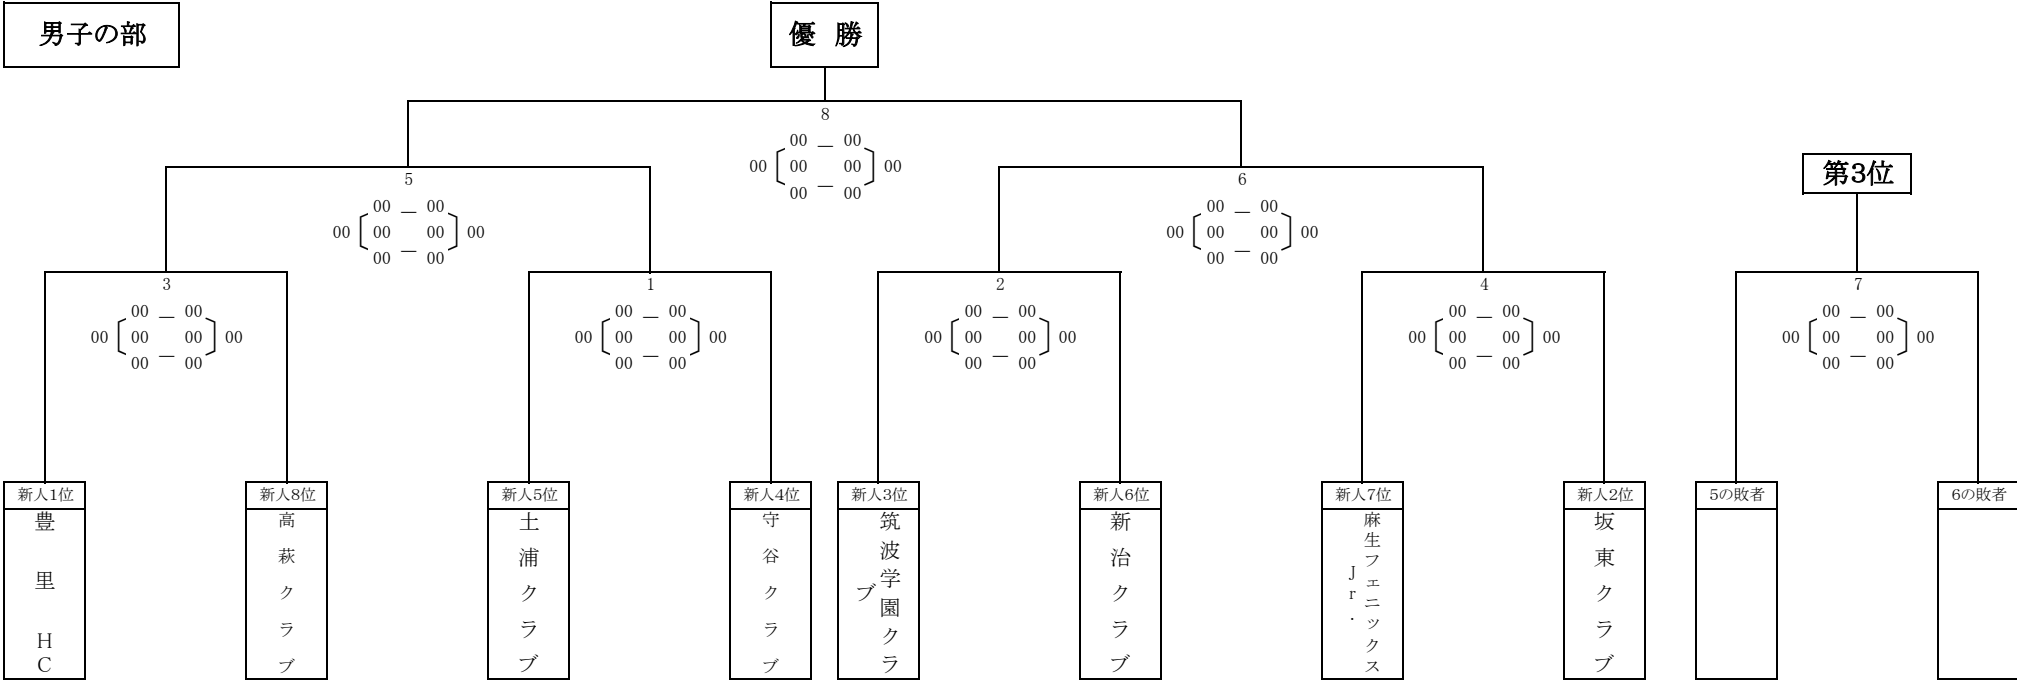

男子の部

女子の部

大会日程（1日目）

男子・女子の部 10-5-10-5-10 タイムアウト1回

行方市麻生体育館（開館8:30）

試合時間		組合せ		審判	TD:オフィシャル
9:00		代表者会議			
9:30		開会式			
1	10:00 ~ 10:40	1	土浦クラブ 00 (00 - 00) 00 守谷クラブ		高萩クラブ
2	10:50 ~ 11:30	2	筑波学園クラブ 00 (00 - 00) 00 新治クラブ		坂東クラブ
3	11:40 ~ 12:20	3	豊里HC 00 (00 - 00) 00 高萩クラブ		筑波学園クラブ
4	12:30 ~ 13:10	4	麻生フェニックスJr. 00 (00 - 00) 00 坂東クラブ		守谷クラブ
5	13:20 ~ 14:00	①	高萩クラブ 00 (00 - 00) 00 坂東クラブ		土浦クラブ
6	14:10 ~ 14:50	②	豊里HC 00 (00 - 00) 00 守谷クラブ		麻生フェニックスJr.

大会日程（2日目）

男子・女子の部 10-5-10-5-10 タイムアウト1回

行方市麻生体育館（開館8:30）

試合時間		組合せ		審判	TD:オフィシャル
1	9:10 ~ 9:50	③	麻生フェニックスJr. 00 (00 - 00) 00 ①の勝者		新治クラブ
2	10:00 ~ 10:40	④	②の勝者 00 (00 - 00) 00 水海道クラブ		坂東クラブ
3	10:50 ~ 11:30	5	3の勝者 00 (00 - 00) 00 1の勝者		麻生フェニックスJr.
4	11:40 ~ 12:20	6	2の勝者 00 (00 - 00) 00 4の勝者		豊里クラブ
5	12:30 ~ 13:10	⑤	③の敗者 00 (00 - 00) 00 ④の敗者		土浦クラブ
6	13:20 ~ 14:00	7	5の敗者 00 (00 - 00) 00 6の敗者		水海道クラブ
7	14:10 ~ 14:50	⑥	③の勝者 00 (00 - 00) 00 ④の勝者		新治クラブ
8	15:00 ~ 15:40	8	5の勝者 00 (00 - 00) 00 6の勝者		水海道クラブ
16:00		閉会式			