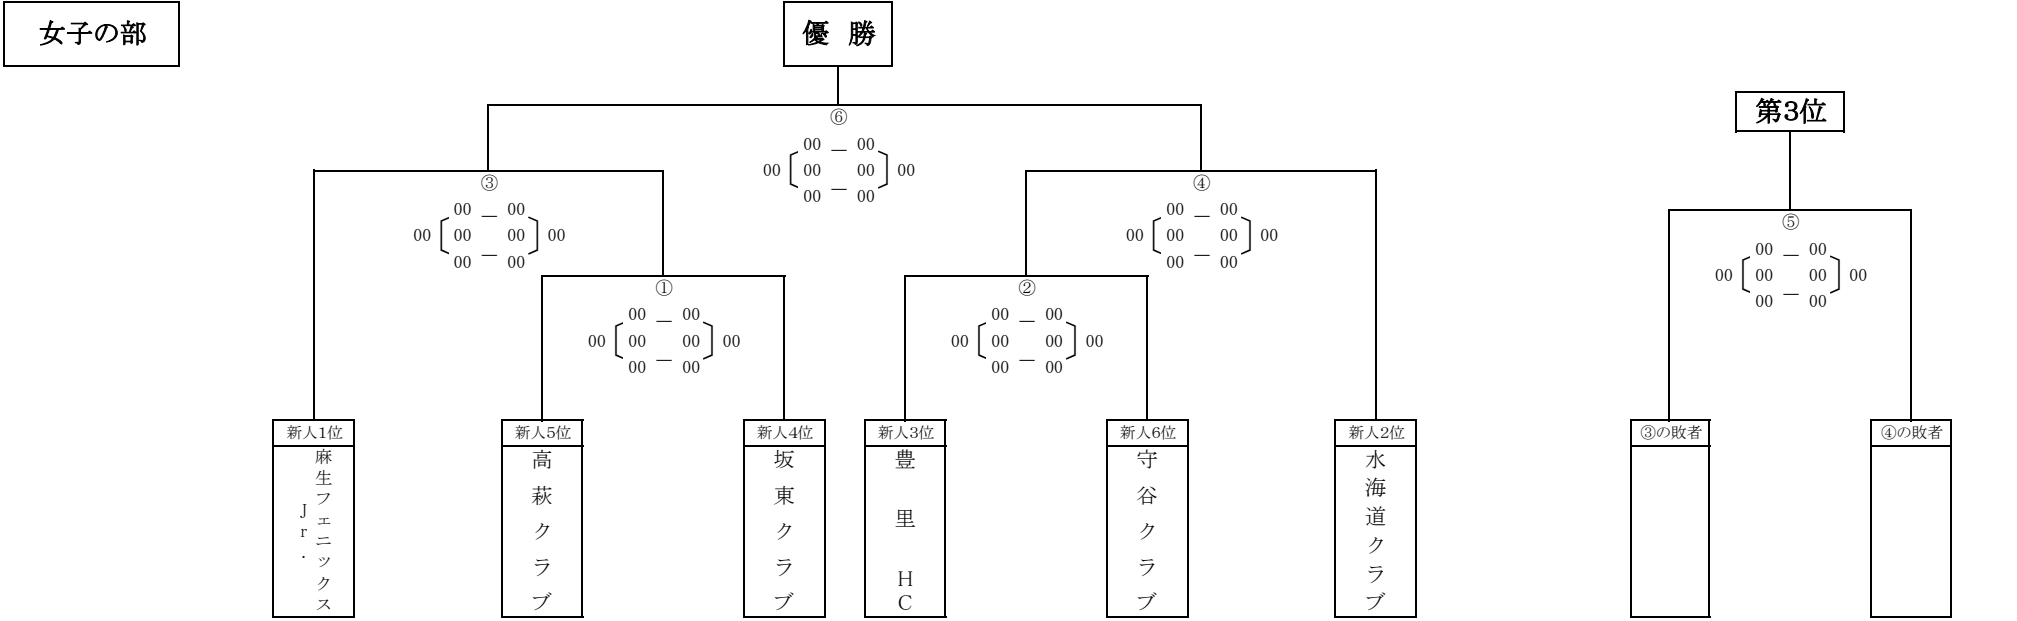

男子の部

女子の部

大会日程（1日目）

男子・女子の部 10-5-10-5-10 タイムアウト1回

行方市麻生体育館（開館8:30）

試合時間		組合せ		審判	TD:オフィシャル
9:00		代表者会議			
9:30		開会式			
1	10:00 ~ 10:40	1	土浦クラブ 00 (00 - 00) 00 守谷クラブ		高萩クラブ
2	10:50 ~ 11:30	2	筑波学園クラブ 00 (00 - 00) 00 新治クラブ		坂東クラブ
3	11:40 ~ 12:20	3	豊里HC 00 (00 - 00) 00 高萩クラブ		筑波学園クラブ
4	12:30 ~ 13:10	4	麻生フェニックスJr. 00 (00 - 00) 00 坂東クラブ		守谷クラブ
5	13:20 ~ 14:00	①	高萩クラブ 00 (00 - 00) 00 坂東クラブ		土浦クラブ
6	14:10 ~ 14:50	②	豊里HC 00 (00 - 00) 00 守谷クラブ		麻生フェニックスJr.

大会日程（2日目）

男子・女子の部 10-5-10-5-10 タイムアウト1回

行方市麻生体育館（開館8:30）

試合時間		組合せ		審判	TD:オフィシャル
1	9:10 ~ 9:50	③	麻生フェニックスJr. 00 (00 - 00) 00 ①の勝者		新治クラブ
2	10:00 ~ 10:40	④	②の勝者 00 (00 - 00) 00 水海道クラブ		坂東クラブ
3	10:50 ~ 11:30	5	3の勝者 00 (00 - 00) 00 1の勝者		麻生フェニックスJr.
4	11:40 ~ 12:20	6	2の勝者 00 (00 - 00) 00 4の勝者		豊里クラブ
5	12:30 ~ 13:10	⑤	③の敗者 00 (00 - 00) 00 ④の敗者		土浦クラブ
6	13:20 ~ 14:00	7	5の敗者 00 (00 - 00) 00 6の敗者		水海道クラブ
7	14:10 ~ 14:50	⑥	③の勝者 00 (00 - 00) 00 ④の勝者		新治クラブ
8	15:00 ~ 15:40	8	5の勝者 00 (00 - 00) 00 6の勝者		水海道クラブ
16:00		閉会式			