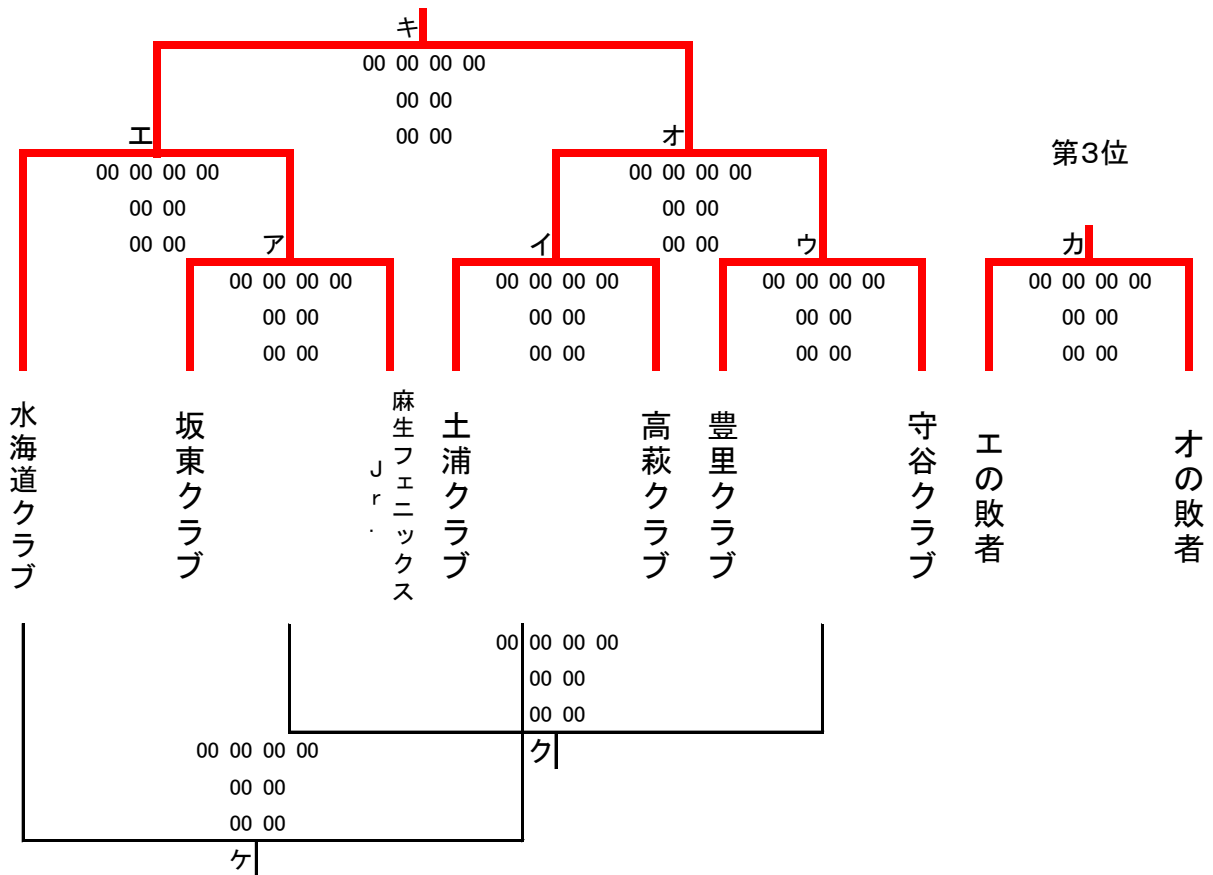

男子の部

※競技時間 1日目 6-3-6-3-6 2日目 8-3-8-3-8
 ※同点の場合は、7mTC(1人) タイムアウトなし

優勝

女子の部

※競技時間 1日目 6-3-6-3-6 2日目 8-3-8-3-8
 ※同点の場合は、7mTC(1人) タイムアウトなし

優勝

<10月28日>

会場:麻生体育館

開門AM7:30~

	時間			組合せ	審判	オフィシャル
	8:00			開会式		
1	8:30 ~ 8:45	6-3-6	あ	霞ヶ浦クラブ — 麻生フェニックスJr.		
2	8:50 ~ 9:05	6-3-6	い	水海道クラブ — 筑波学園クラブ		
3	9:10 ~ 9:25	6-3-6	え	土浦クラブ — 高萩クラブ		
4	9:30 ~ 9:45	6-3-6	お	新治クラブ — 坂東クラブ		
5	9:50 ~ 10:14	6-3-6-3-6	①	筑波学園クラブ — 豊里クラブ		
6	10:20 ~ 10:44	6-3-6-3-6	②	高萩クラブ — 麻生フェニックスJr.		
7	10:50 ~ 11:14	6-3-6-3-6	③	守谷クラブ — 水海道クラブ		
8	11:20 ~ 11:44	6-3-6-3-6	④	坂東クラブ — 土浦クラブ		
9	11:50 ~ 12:14	6-3-6-3-6	ア	坂東クラブ — 麻生フェニックスJr.		
10	12:20 ~ 12:44	6-3-6-3-6	イ	土浦クラブ — 高萩クラブ		
11	12:50 ~ 13:14	6-3-6-3-6	ウ	豊里クラブ — 守谷クラブ		
12	13:20 ~ 13:35	6-3-6	う	守谷クラブ — あの勝者		
13	13:40 ~ 13:55	6-3-6	か	いの勝者 — 豊里クラブ		
14	14:00 ~ 14:24	6-3-6-3-6	⑤	新治クラブ — ①の勝者		
15	14:30 ~ 14:54	6-3-6-3-6	⑩	①の敗者 — ②の敗者		
16	15:00 ~ 15:24	6-3-6-3-6	⑪	③の敗者 — ④の敗者		
17	15:30 ~ 15:54	6-3-6-3-6	ケ	水海道クラブ — イの敗者		
18	16:00 ~ 16:24	6-3-6-3-6	ク	アの敗者 — ウの敗者		
19	16:30 ~ 16:45	6-3-6	さ	あの敗者 — いの敗者		
20	16:50 ~ 17:05	6-3-6	し	うの敗者 — えの敗者		
21	17:10 ~ 17:25	6-3-6	す	おの敗者 — かの敗者		

<10月29日>

会場:水海道体育館

開門AM8:30.~

	時間			組合せ	審判	オフィシャル
1	9:15 ~ 9:34	8-3-8	き	うの勝者 — えの勝者		
2	9:40 ~ 9:59	8-3-8	く	おの勝者 — かの勝者		
3	10:05 ~ 10:35	8-3-8-3-8	エ	水海道クラブ — アの勝者		
4	10:40 ~ 11:10	8-3-8-3-8	オ	イの勝者 — ウの勝者		
5	11:15 ~ 11:45	8-3-8-3-8	⑥	⑤の勝者 — ②の勝者		
6	11:50 ~ 12:20	8-3-8-3-8	⑦	③の勝者 — ④の勝者		
7	12:25 ~ 12:44	8-3-8	け	きの敗者 — くの敗者		
8	12:50 ~ 13:20	8-3-8-3-8	カ	エの敗者 — オの敗者		
9	13:25 ~ 13:55	8-3-8-3-8	⑧	⑥の敗者 — ⑦の敗者		
10	14:00 ~ 14:19	8-3-8	こ	きの勝者 — くの勝者		
11	14:25 ~ 14:55	8-3-8-3-8	キ	エの勝者 — オの勝者		
12	15:00 ~ 15:30	8-3-8-3-8	⑨	⑥の勝者 — ⑦の勝者		
	16:00			閉会式		