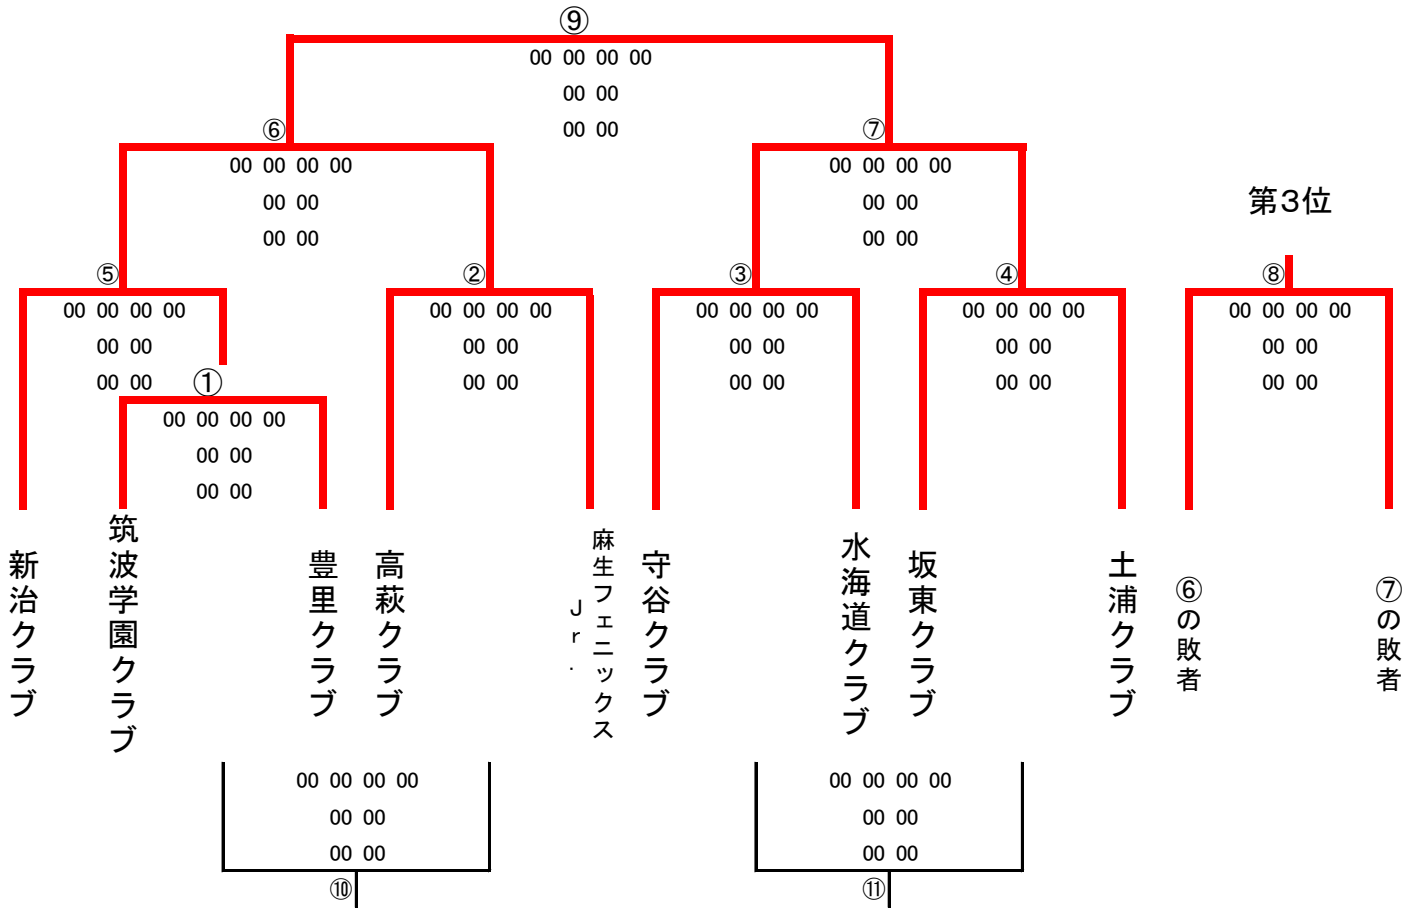

男子の部

※競技時間 1日目 6-3-6-3-6 2日目 8-3-8-3-8
 ※同点の場合は、7mTC(1人) タイムアウトなし

優勝

女子の部

※競技時間 1日目 6-3-6-3-6 2日目 8-3-8-3-8
 ※同点の場合は、7mTC(1人) タイムアウトなし

優勝

<10月28日>

会場:麻生体育館

開門AM7:30~

	時間			組合せ	審判	オフィシャル
	8:00			開会式		
1	8:30 ~ 8:45	6-3-6	あ	霞ヶ浦クラブ — 麻生フェニックスJr.		
2	8:50 ~ 9:05	6-3-6	い	水海道クラブ — 筑波学園クラブ		
3	9:10 ~ 9:25	6-3-6	え	土浦クラブ — 高萩クラブ		
4	9:30 ~ 9:45	6-3-6	お	新治クラブ — 坂東クラブ		
5	9:50 ~ 10:14	6-3-6-3-6	①	筑波学園クラブ — 豊里クラブ		
6	10:20 ~ 10:44	6-3-6-3-6	②	高萩クラブ — 麻生フェニックスJr.		
7	10:50 ~ 11:14	6-3-6-3-6	③	守谷クラブ — 水海道クラブ		
8	11:20 ~ 11:44	6-3-6-3-6	④	坂東クラブ — 土浦クラブ		
9	11:50 ~ 12:14	6-3-6-3-6	ア	坂東クラブ — 麻生フェニックスJr.		
10	12:20 ~ 12:44	6-3-6-3-6	イ	土浦クラブ — 高萩クラブ		
11	12:50 ~ 13:14	6-3-6-3-6	ウ	豊里クラブ — 守谷クラブ		
12	13:20 ~ 13:35	6-3-6	う	守谷クラブ — あの勝者		
13	13:40 ~ 13:55	6-3-6	か	いの勝者 — 豊里クラブ		
14	14:00 ~ 14:24	6-3-6-3-6	⑤	新治クラブ — ①の勝者		
15	14:30 ~ 14:54	6-3-6-3-6	⑩	①の敗者 — ②の敗者		
16	15:00 ~ 15:24	6-3-6-3-6	⑪	③の敗者 — ④の敗者		
17	15:30 ~ 15:54	6-3-6-3-6	ケ	水海道クラブ — イの敗者		
18	16:00 ~ 16:24	6-3-6-3-6	ク	アの敗者 — ウの敗者		
19	16:30 ~ 16:45	6-3-6	さ	あの敗者 — いの敗者		
20	16:50 ~ 17:05	6-3-6	し	うの敗者 — えの敗者		
21	17:10 ~ 17:25	6-3-6	す	おの敗者 — かの敗者		

<10月29日>

会場:水海道体育館

開門AM8:30.~

	時間			組合せ	審判	オフィシャル
1	9:15 ~ 9:34	8-3-8	き	うの勝者 — えの勝者		
2	9:40 ~ 9:59	8-3-8	く	おの勝者 — かの勝者		
3	10:05 ~ 10:35	8-3-8-3-8	エ	水海道クラブ — アの勝者		
4	10:40 ~ 11:10	8-3-8-3-8	オ	イの勝者 — ウの勝者		
5	11:15 ~ 11:45	8-3-8-3-8	⑥	⑤の勝者 — ②の勝者		
6	11:50 ~ 12:20	8-3-8-3-8	⑦	③の勝者 — ④の勝者		
7	12:25 ~ 12:44	8-3-8	け	きの敗者 — くの敗者		
8	12:50 ~ 13:20	8-3-8-3-8	カ	エの敗者 — オの敗者		
9	13:25 ~ 13:55	8-3-8-3-8	⑧	⑥の敗者 — ⑦の敗者		
10	14:00 ~ 14:19	8-3-8	こ	きの勝者 — くの勝者		
11	14:25 ~ 14:55	8-3-8-3-8	キ	エの勝者 — オの勝者		
12	15:00 ~ 15:30	8-3-8-3-8	⑨	⑥の勝者 — ⑦の勝者		
	16:00			閉会式		