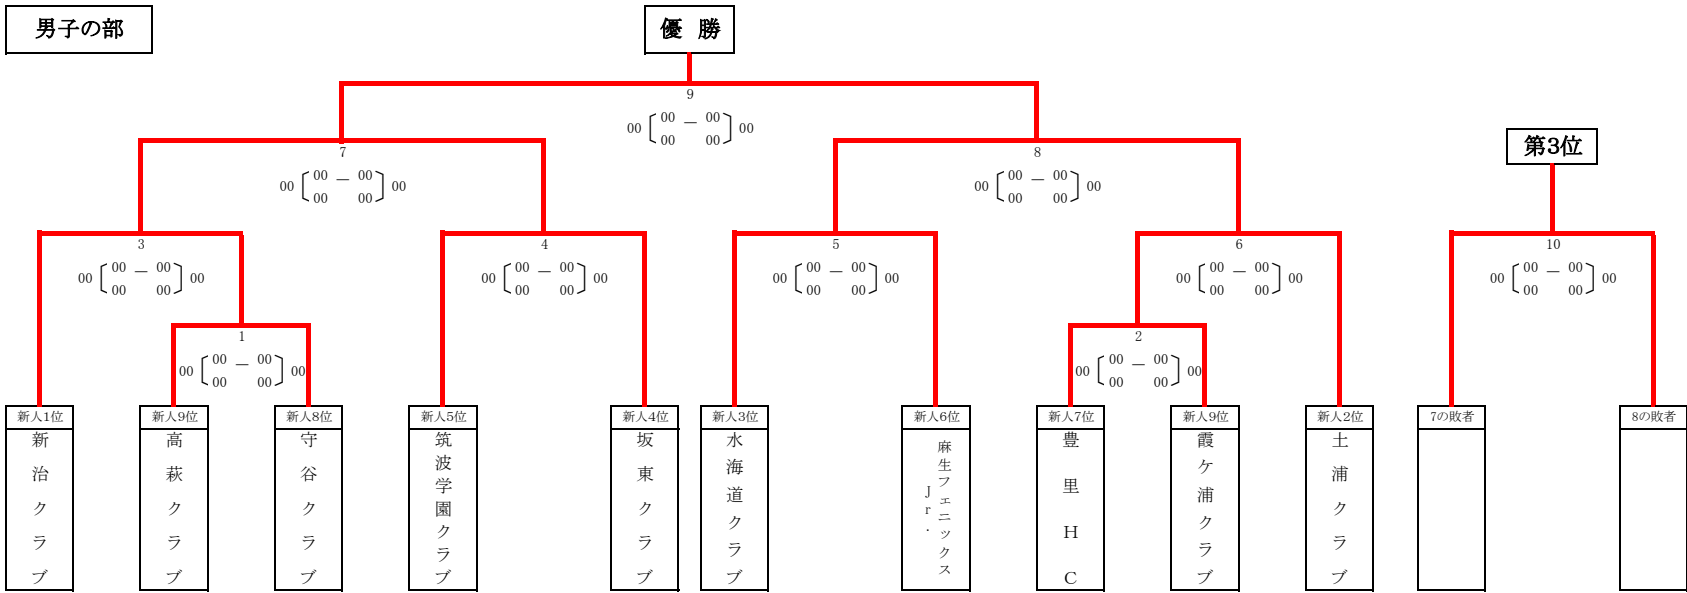

男子の部

女子の部

## 大会日程（1日目）

男子・女子の部 15-10-15 タイムアウト前後半各1回

行方市麻生体育館(開館7:30)

試合時間		組合せ		審判	TD:オフィシャル
7:45		代表者会議			
8:10		開会式			
1	8:30 ~ 9:10	1	高萩クラブ 00 ( 00 - 00 ) 00 守谷クラブ		麻生フェニックスJr.
2	9:20 ~ 10:00	2	豊里HC 00 ( 00 - 00 ) 00 霞ヶ浦クラブ		麻生フェニックスJr.
3	10:10 ~ 10:50	①	高萩クラブ 00 ( 00 - 00 ) 00 霞ヶ浦クラブ		筑波学園クラブ
4	11:00 ~ 11:40	②	土浦クラブ 00 ( 00 - 00 ) 00 坂東クラブ		守谷クラブ
5	11:50 ~ 12:30	③	水海道クラブ 00 ( 00 - 00 ) 00 豊里HC		新治クラブ
6	12:40 ~ 13:20	④	筑波学園クラブ 00 ( 00 - 00 ) 00 麻生フェニックスJr.		高萩クラブ
7	13:30 ~ 14:10	⑤	守谷クラブ 00 ( 00 - 00 ) 00 ①の勝者		土浦クラブ
8	14:20 ~ 15:00	3	新治クラブ 00 ( 00 - 00 ) 00 1の勝者		水海道クラブ
9	15:10 ~ 15:50	4	筑波学園クラブ 00 ( 00 - 00 ) 00 坂東クラブ		霞ヶ浦クラブ
10	16:00 ~ 16:40	5	水海道クラブ 00 ( 00 - 00 ) 00 麻生フェニックスJr.		豊里HC
11	16:50 ~ 17:30	6	2の勝者 00 ( 00 - 00 ) 00 土浦クラブ		坂東クラブ

## 大会日程（2日目）

男子・女子の部 15-10-15 タイムアウト前後半各1回

行方市麻生体育館(開館8:30)

試合時間		組合せ		審判	TD:オフィシャル
1	9:10 ~ 9:50	⑥	⑤の勝者 00 ( 00 - 00 ) 00 ②の勝者		
2	10:00 ~ 10:40	⑦	③の勝者 00 ( 00 - 00 ) 00 ④の勝者		
3	10:50 ~ 11:30	7	3の勝者 00 ( 00 - 00 ) 00 4の勝者		
4	11:40 ~ 12:20	8	5の勝者 00 ( 00 - 00 ) 00 6の勝者		
5	12:30 ~ 13:10	⑨	⑥の敗者 00 ( 00 - 00 ) 00 ⑦の敗者		
6	13:20 ~ 14:00	10	7の敗者 00 ( 00 - 00 ) 00 8の敗者		
7	14:10 ~ 14:50	⑧	⑥の勝者 00 ( 00 - 00 ) 00 ⑦の勝者		
8	15:00 ~ 15:40	9	7の勝者 00 ( 00 - 00 ) 00 8の勝者		
16:00		閉会式			