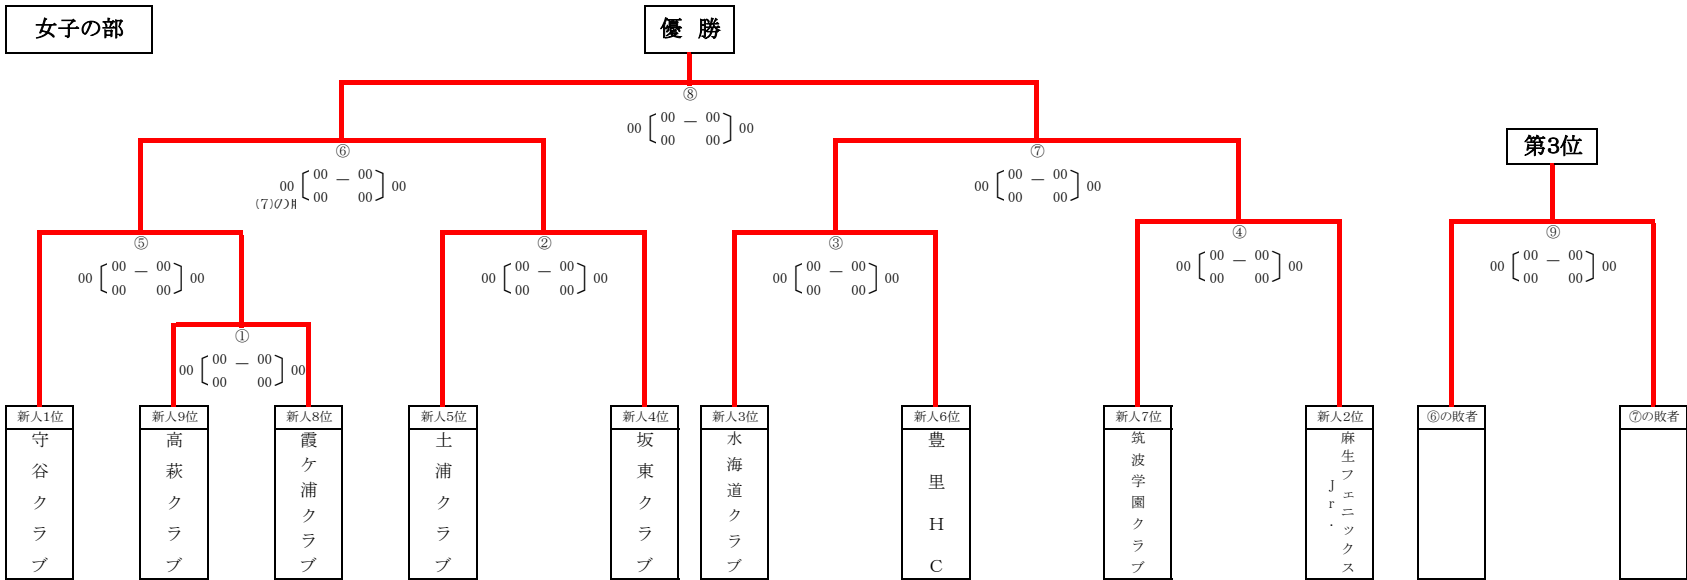

男子の部

女子の部

## 大会日程（1日目）

男子・女子の部 15-10-15 タイムアウト前後半各1回

行方市麻生体育館(開館7:30)

試合時間		組合せ		審判	TD:オフィシャル
7:45		代表者会議			
8:10		開会式			
1	8:30 ~ 9:10	1	高萩クラブ 00 ( 00 - 00 ) 00 守谷クラブ		麻生フェニックスJr.
2	9:20 ~ 10:00	2	豊里HC 00 ( 00 - 00 ) 00 霞ヶ浦クラブ		麻生フェニックスJr.
3	10:10 ~ 10:50	①	高萩クラブ 00 ( 00 - 00 ) 00 霞ヶ浦クラブ		筑波学園クラブ
4	11:00 ~ 11:40	②	土浦クラブ 00 ( 00 - 00 ) 00 坂東クラブ		守谷クラブ
5	11:50 ~ 12:30	③	水海道クラブ 00 ( 00 - 00 ) 00 豊里HC		新治クラブ
6	12:40 ~ 13:20	④	筑波学園クラブ 00 ( 00 - 00 ) 00 麻生フェニックスJr.		高萩クラブ
7	13:30 ~ 14:10	⑤	守谷クラブ 00 ( 00 - 00 ) 00 ①の勝者		土浦クラブ
8	14:20 ~ 15:00	3	新治クラブ 00 ( 00 - 00 ) 00 1の勝者		水海道クラブ
9	15:10 ~ 15:50	4	筑波学園クラブ 00 ( 00 - 00 ) 00 坂東クラブ		霞ヶ浦クラブ
10	16:00 ~ 16:40	5	水海道クラブ 00 ( 00 - 00 ) 00 麻生フェニックスJr.		豊里HC
11	16:50 ~ 17:30	6	2の勝者 00 ( 00 - 00 ) 00 土浦クラブ		坂東クラブ

## 大会日程（2日目）

男子・女子の部 15-10-15 タイムアウト前後半各1回

行方市麻生体育館(開館8:30)

試合時間		組合せ		審判	TD:オフィシャル
1	9:10 ~ 9:50	⑥	⑤の勝者 00 ( 00 - 00 ) 00 ②の勝者		
2	10:00 ~ 10:40	⑦	③の勝者 00 ( 00 - 00 ) 00 ④の勝者		
3	10:50 ~ 11:30	7	3の勝者 00 ( 00 - 00 ) 00 4の勝者		
4	11:40 ~ 12:20	8	5の勝者 00 ( 00 - 00 ) 00 6の勝者		
5	12:30 ~ 13:10	⑨	⑥の敗者 00 ( 00 - 00 ) 00 ⑦の敗者		
6	13:20 ~ 14:00	10	7の敗者 00 ( 00 - 00 ) 00 8の敗者		
7	14:10 ~ 14:50	⑧	⑥の勝者 00 ( 00 - 00 ) 00 ⑦の勝者		
8	15:00 ~ 15:40	9	7の勝者 00 ( 00 - 00 ) 00 8の勝者		
16:00		閉会式			