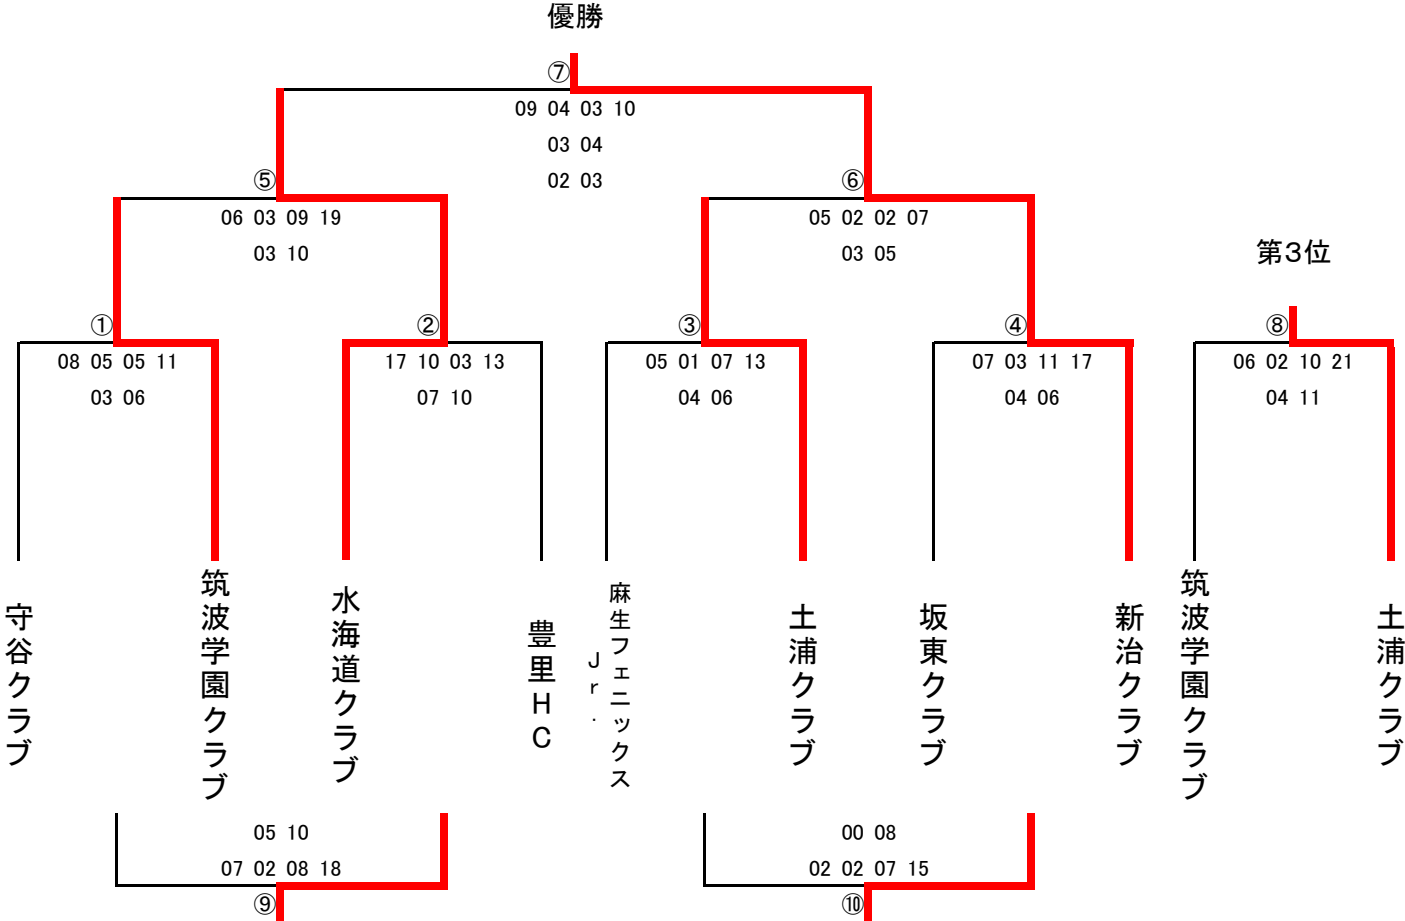

男子の部

※同点の場合は、7mTC(1人)

女子の部

※同点の場合は、7mTC(1人)

低学年混合の部

※同点の場合は、7mTC(1人)

男子の部

優勝	新治クラブ
準優勝	水海道クラブ
第3位	土浦クラブ
第4位	筑波学園クラブ