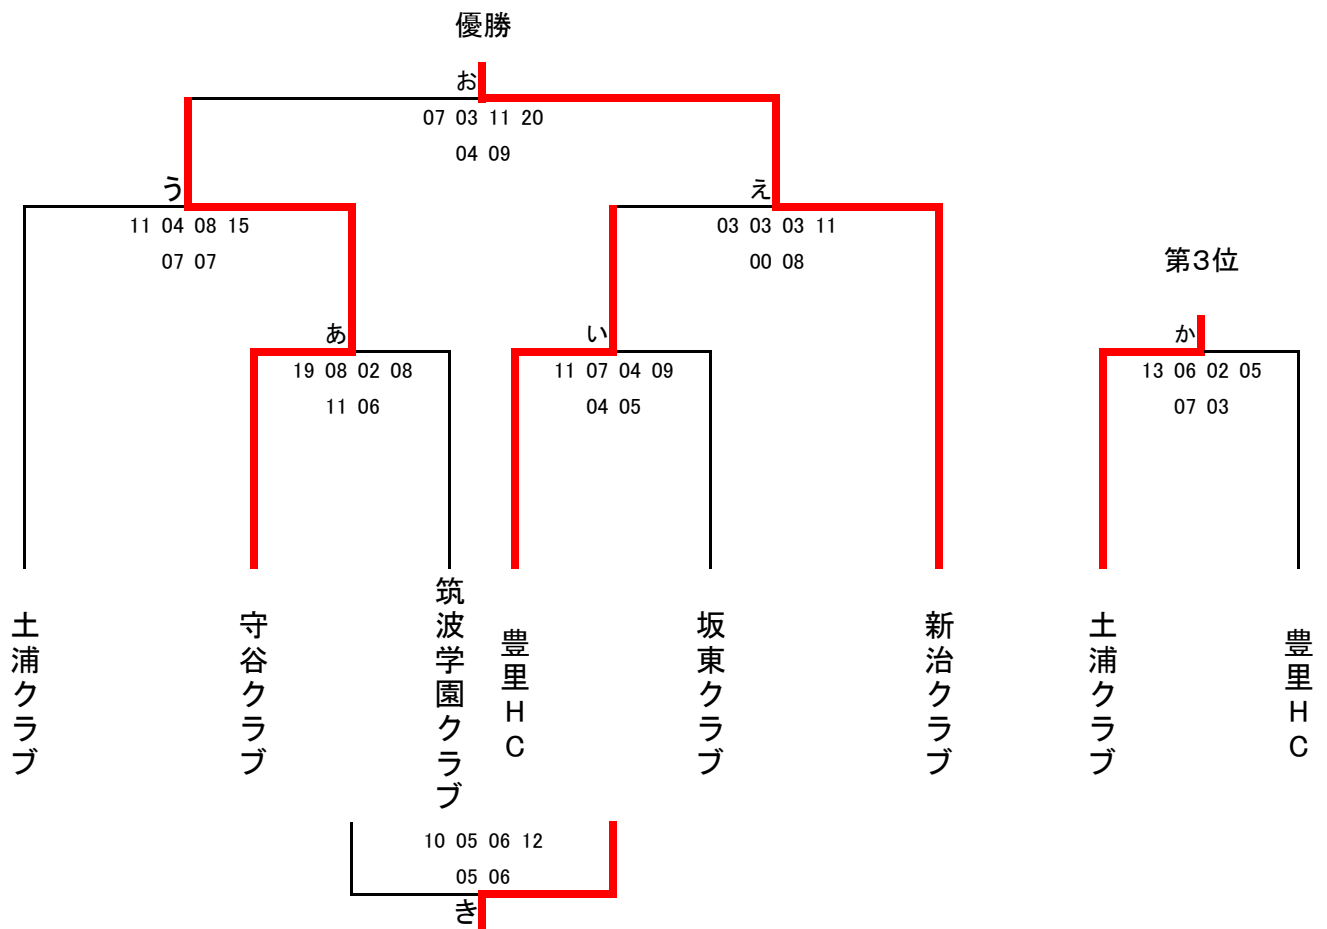

男子の部

※同点の場合は、7mTC(1人)

女子の部

※同点の場合は、7mTC(1人)

低学年混合の部

※同点の場合は、7mTC(1人)

男子の部

優勝	新治クラブ
準優勝	水海道クラブ
第3位	土浦クラブ
第4位	筑波学園クラブ