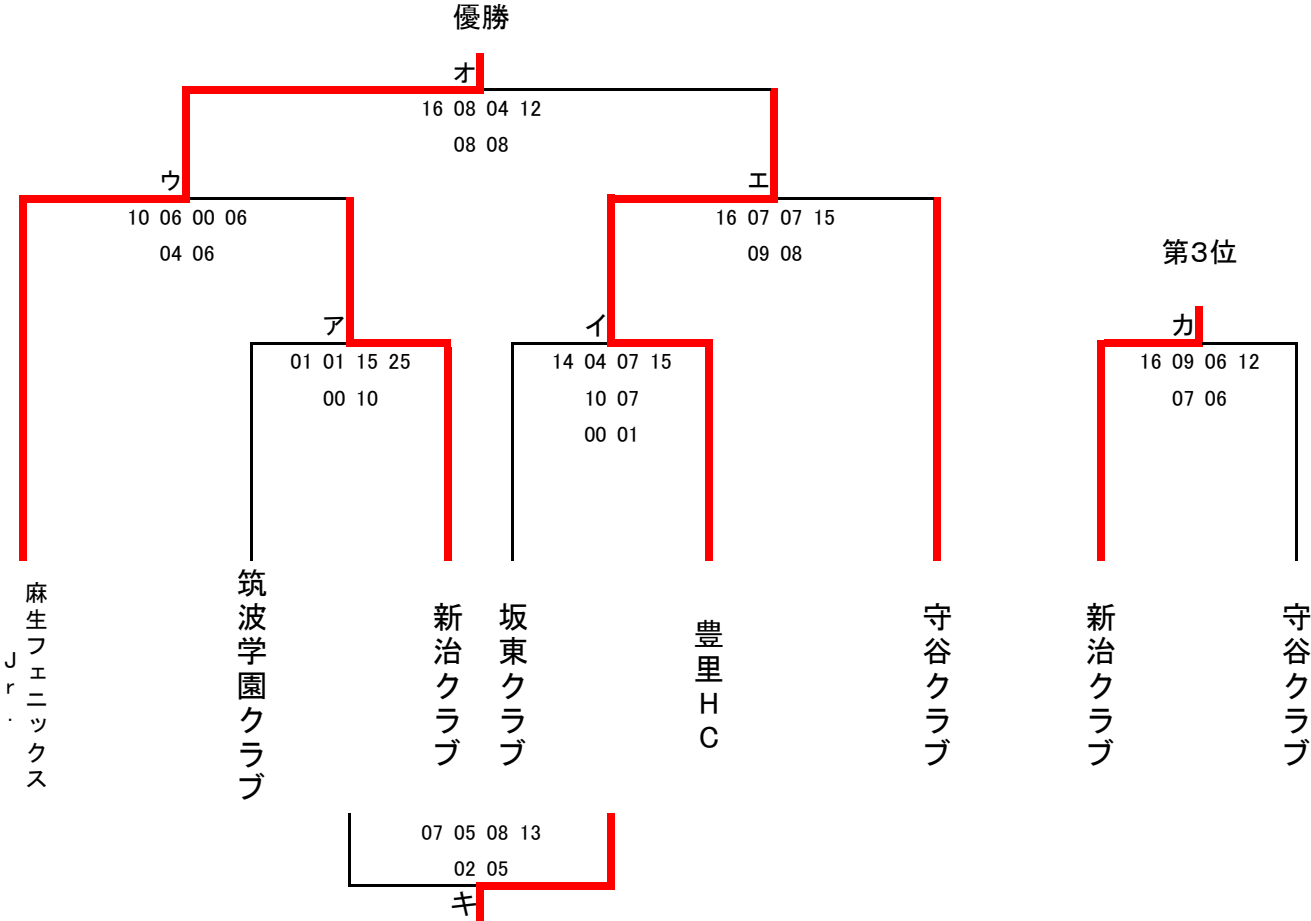

男子の部

※同点の場合は、7mTC(1人)

女子の部

※同点の場合は、7mTC(1人)

低学年混合の部

※同点の場合は、7mTC(1人)

男子の部

優勝	新治クラブ
準優勝	水海道クラブ
第3位	土浦クラブ
第4位	筑波学園クラブ