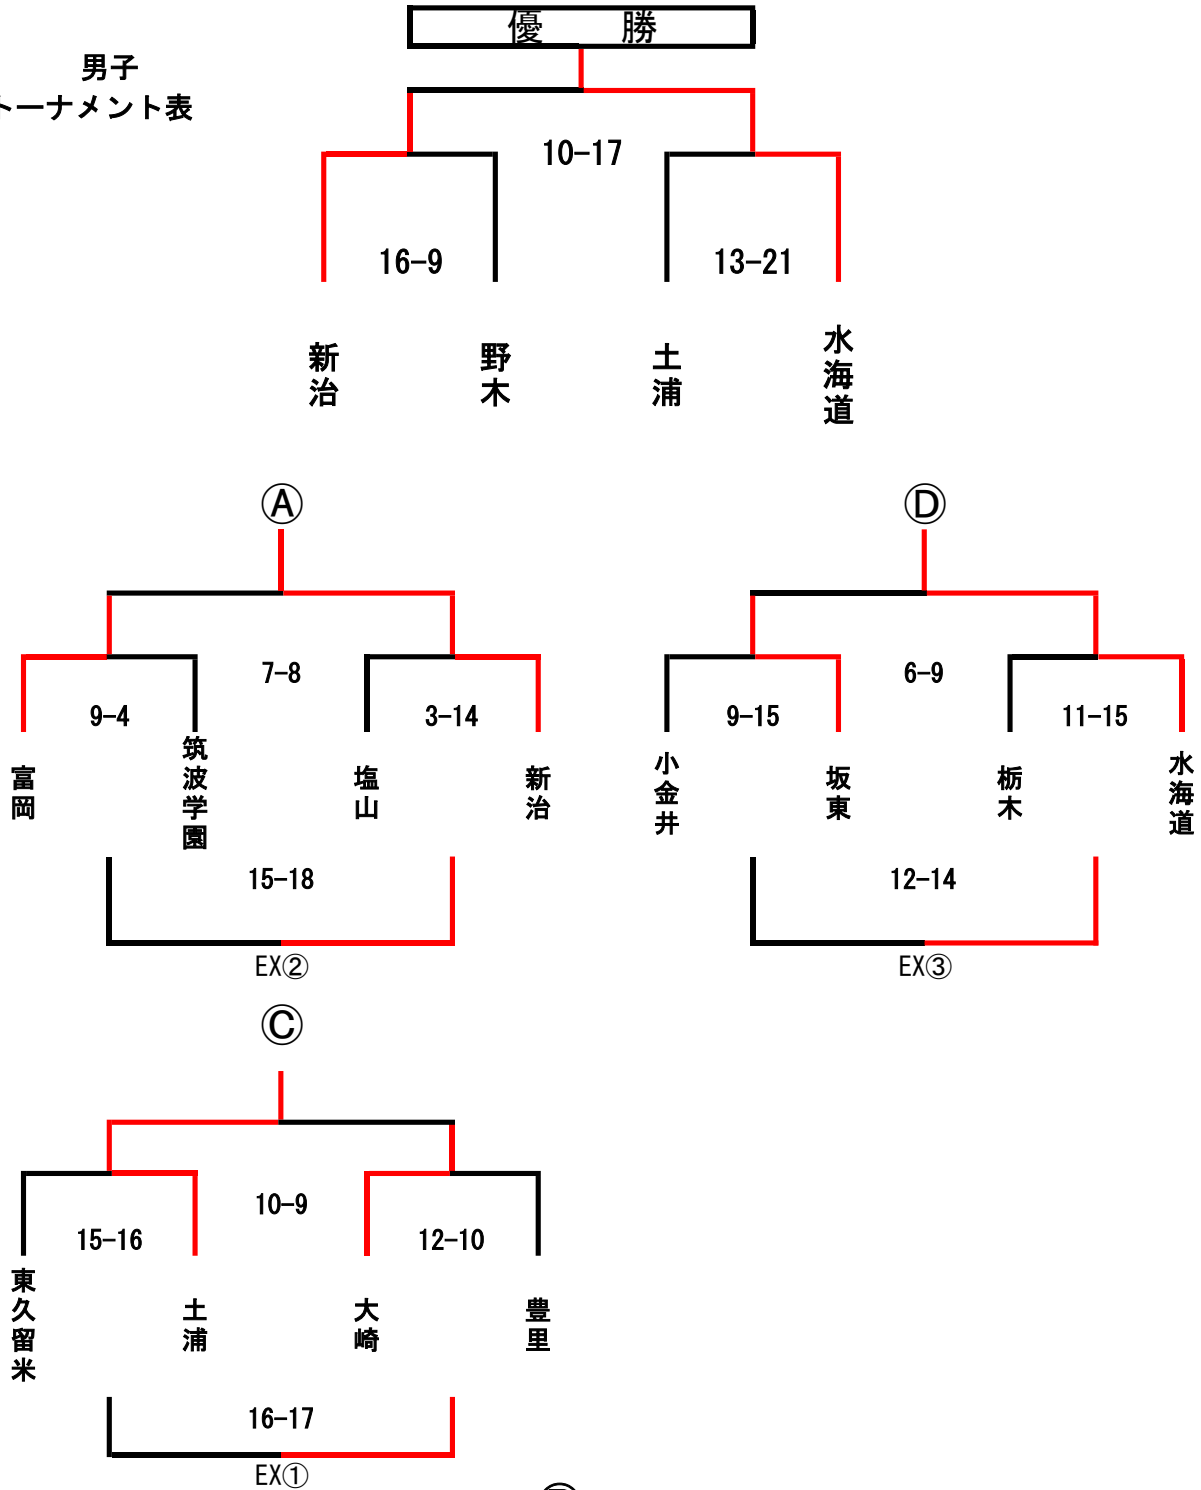

茨城県近隣少年少女ハンドボール大会 兼 第29回田中杯ハンドボール大会

男子
トーナメント表

	守谷	麻生	野木	得失点	順位
守谷		10-13	3-24	-24	3
麻生	13-10		2-20	-15	2
野木	24-3	20-2		39	1

茨城県近隣少年少女ハンドボール大会 兼 第29回田中杯ハンドボール大会

女子
トーナメント

A

	守谷	筑波学園	東久留米	得失点	順位
守谷		16-2	5-25	-6	2
筑波学園	2-16		9-19	-24	3
東久留米	25-5	19-9		30	1

B

	渋川	栃木	麻生	小金井	得失点	順位
渋川		14-2	9-17	11-12	3	3
栃木	2-14		5-14	11-11	-21	4
麻生	17-9	14-5		15-5	27	1
小金井	12-11	11-11	5-15		-9	2

C

	塩山	富岡	坂東	新治	得失点	順位
塩山		5-9	10-5	12-4	9	2
富岡	9-5		25-4	20-3	42	1
坂東	5-10	4-25		6-10	-30	4
新治	4-12	3-20	10-6		-21	3