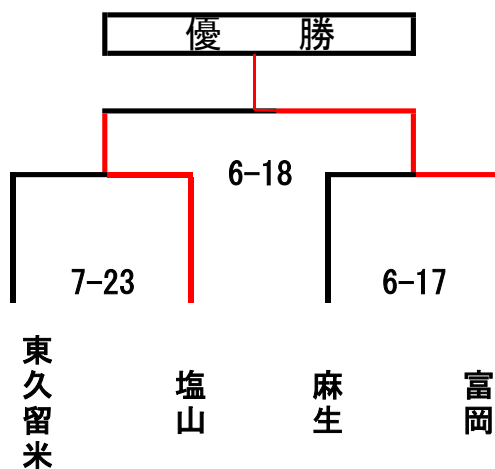

茨城県近隣少年少女ハンドボール大会 兼 第29回田中杯ハンドボール大会

男子
トーナメント表

	守谷	麻生	野木	得失点	順位
守谷		10-13	3-24	-24	3
麻生	13-10		2-20	-15	2
野木	24-3	20-2		39	1

茨城県近隣少年少女ハンドボール大会 兼 第29回田中杯ハンドボール大会

女子
トーナメント

A

	守谷	筑波学園	東久留米	得失点	順位
守谷		16-2	5-25	-6	2
筑波学園	2-16		9-19	-24	3
東久留米	25-5	19-9		30	1

B

	渋川	栃木	麻生	小金井	得失点	順位
渋川		14-2	9-17	11-12	3	3
栃木	2-14		5-14	11-11	-21	4
麻生	17-9	14-5		15-5	27	1
小金井	12-11	11-11	5-15		-9	2

C

	塩山	富岡	坂東	新治	得失点	順位
塩山		5-9	10-5	12-4	9	2
富岡	9-5		25-4	20-3	42	1
坂東	5-10	4-25		6-10	-30	4
新治	4-12	3-20	10-6		-21	3