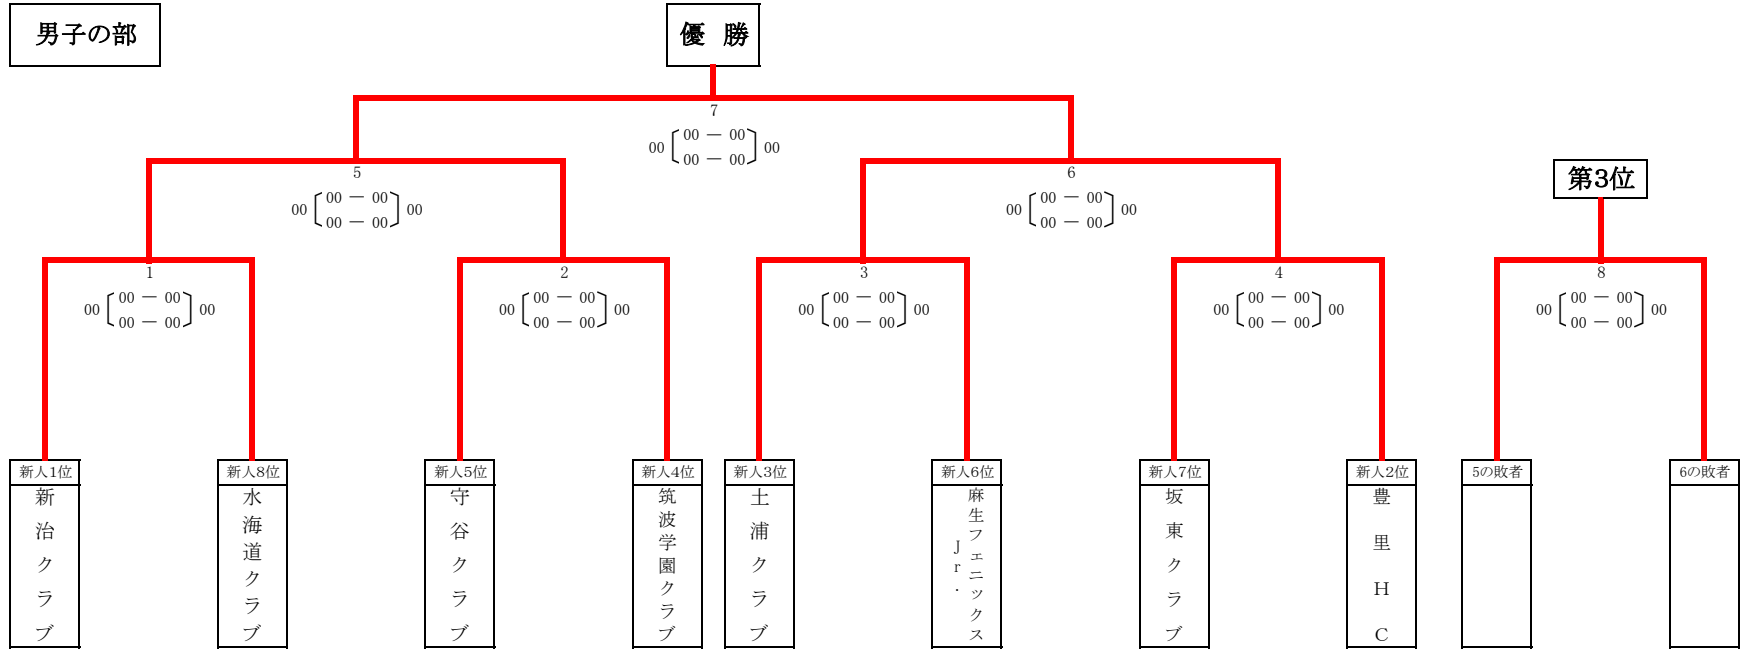

男子の部

女子の部

## 大会日程（2日目:6月9日）

15-10-15 タイムアウト前後半1回ずつ

行方市麻生体育館(開館8:30)

試合時間		組合せ		審判	TD・オフィシャル
1	9:00 ~ 9:40	②	守谷クラブ 00 ( <sup>00</sup> - <sup>00</sup> ) 00 ①の勝者		1の勝者
2	9:50 ~ 10:30	③	坂東クラブ 00 ( <sup>00</sup> - <sup>00</sup> ) 00 新治クラブ		守谷
3	10:40 ~ 11:20	5	1の勝者 00 ( <sup>00</sup> - <sup>00</sup> ) 00 2の勝者		坂東
4	11:30 ~ 12:10	6	3の勝者 00 ( <sup>00</sup> - <sup>00</sup> ) 00 4の勝者		新治
5	12:20 ~ 13:00	⑤	②の敗者 00 ( <sup>00</sup> - <sup>00</sup> ) 00 ③の敗者		②の勝者
6	13:10 ~ 13:50	8	5の敗者 00 ( <sup>00</sup> - <sup>00</sup> ) 00 6の敗者		5の勝者
7	14:00 ~ 14:40	④	②の勝者 00 ( <sup>00</sup> - <sup>00</sup> ) 00 ③の勝者		②の敗者
8	14:50 ~ 15:30	7	5の勝者 00 ( <sup>00</sup> - <sup>00</sup> ) 00 6の勝者		5の敗者