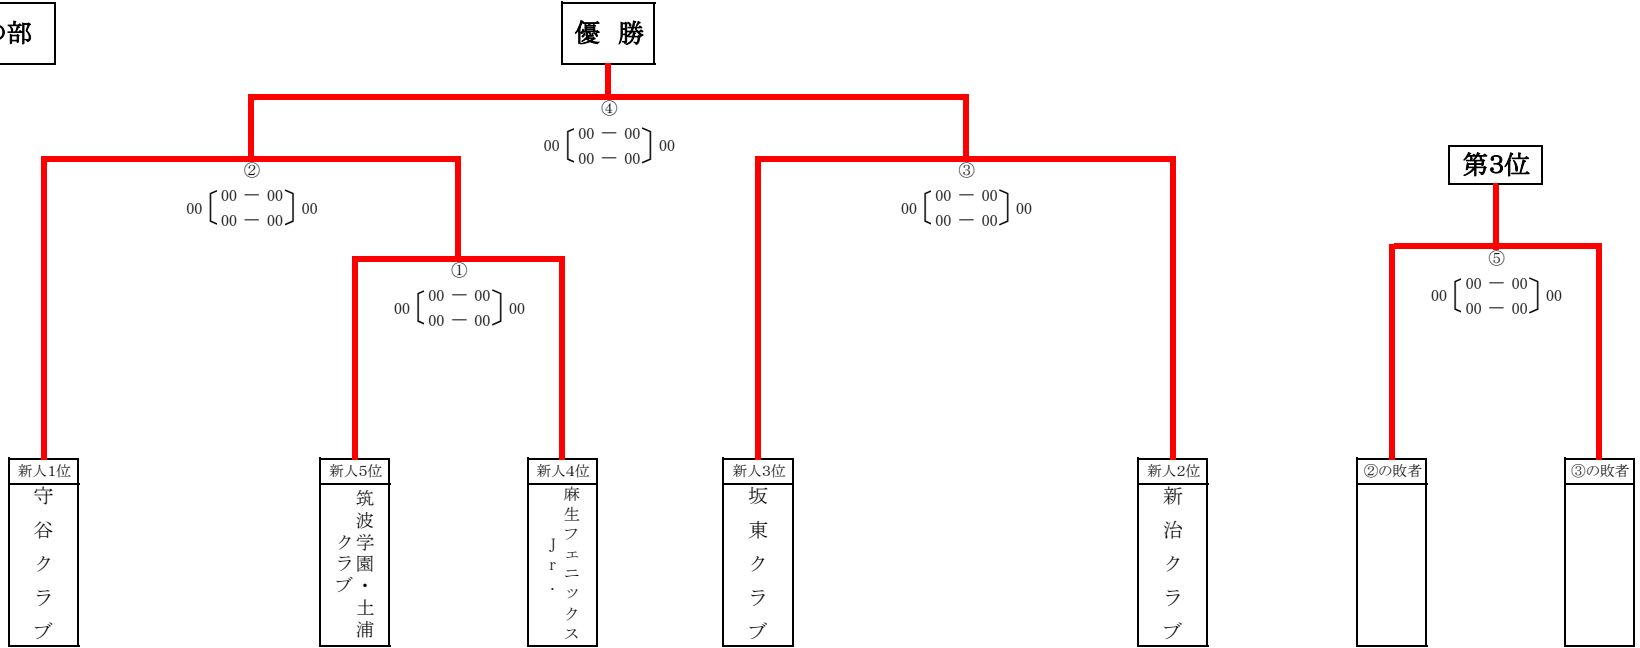

男子の部

女子の部

## 大会日程（2日目:6月9日）

15-10-15 タイムアウト前後半1回ずつ

行方市麻生体育館(開館8:30)

試合時間		組合せ		審判	TD・オフィシャル
1	9:00 ~ 9:40	②	守谷クラブ 00 ( <sup>00</sup> - <sup>00</sup> ) 00 ①の勝者		1の勝者
2	9:50 ~ 10:30	③	坂東クラブ 00 ( <sup>00</sup> - <sup>00</sup> ) 00 新治クラブ		守谷
3	10:40 ~ 11:20	5	1の勝者 00 ( <sup>00</sup> - <sup>00</sup> ) 00 2の勝者		坂東
4	11:30 ~ 12:10	6	3の勝者 00 ( <sup>00</sup> - <sup>00</sup> ) 00 4の勝者		新治
5	12:20 ~ 13:00	⑤	②の敗者 00 ( <sup>00</sup> - <sup>00</sup> ) 00 ③の敗者		②の勝者
6	13:10 ~ 13:50	8	5の敗者 00 ( <sup>00</sup> - <sup>00</sup> ) 00 6の敗者		5の勝者
7	14:00 ~ 14:40	④	②の勝者 00 ( <sup>00</sup> - <sup>00</sup> ) 00 ③の勝者		②の敗者
8	14:50 ~ 15:30	7	5の勝者 00 ( <sup>00</sup> - <sup>00</sup> ) 00 6の勝者		5の敗者