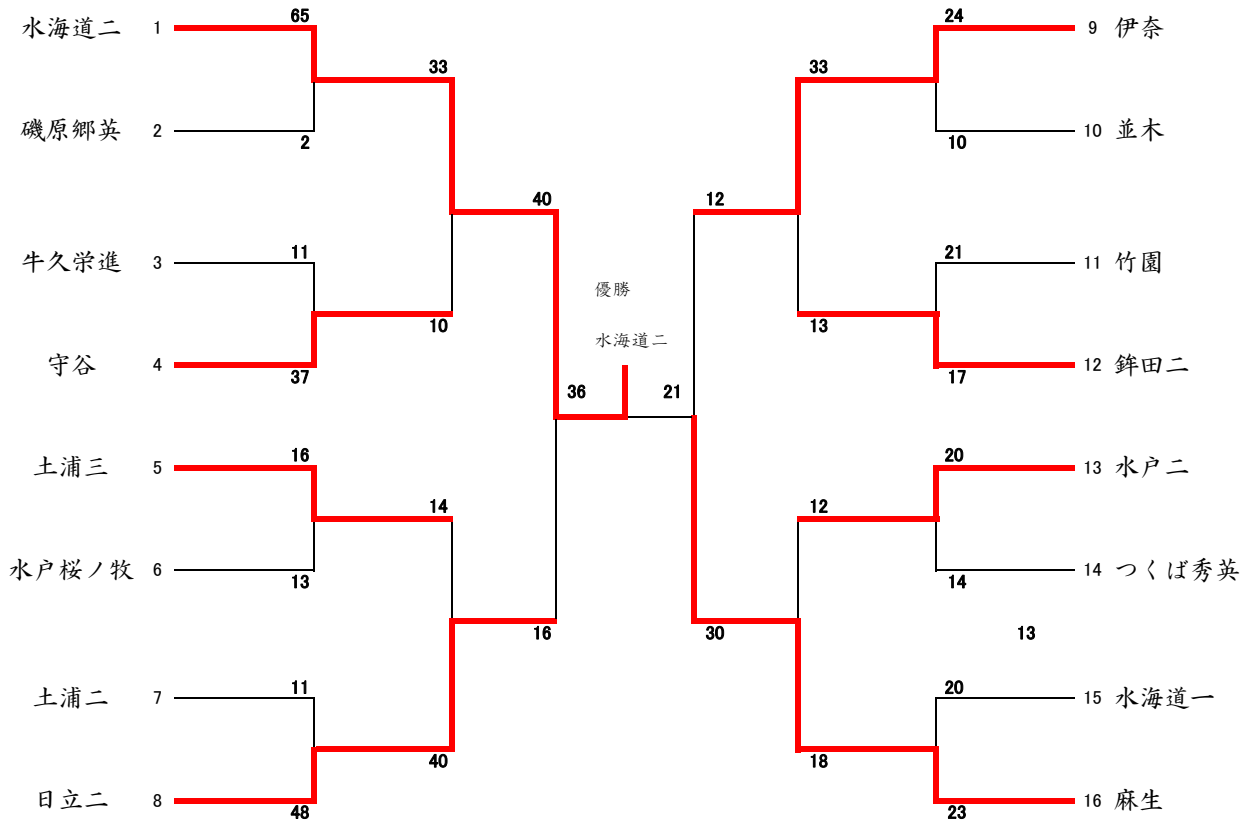

平成24年度関東高等学校ハンドボール大会 兼第58回関東高等学校ハンドボール選手権大会

(女子の部)

5月11日(金) 麻生高校体育館、鉾田総合運動公園体育館、麻生運動公園広場体育館、笠間高校体育館

5月12日(土) 麻生高校体育館、鉾田運動公園体育館、麻生小学校体育館

5月13日(日) 麻生高校体育館

(女子第3代表決定戦)