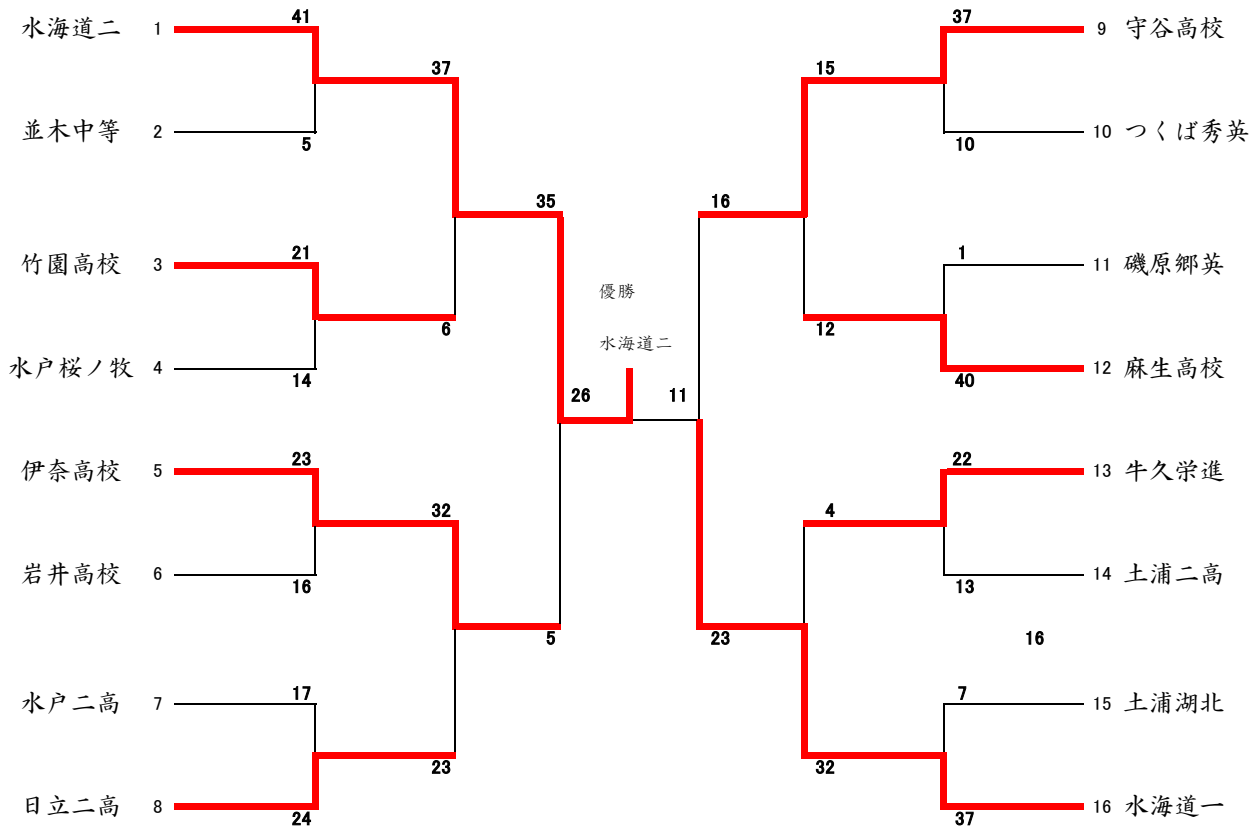

# 平成25年度関東高等学校ハンドボール大会 兼第59回関東高等学校ハンドボール選手権大会

(男子の部)

5月10日(金) 麻生高校体育館、鉾田総合運動公園体育館、麻生運動公園広場体育館、鉾田二高体育館

5月11日(土) 麻生高校体育館、鉾田二高体育館、麻生運動公園広場体育館

5月12日(日) 麻生高校体育館

(男子第3代表決定戦)

# 平成25年度関東高等学校ハンドボール大会 兼第59回関東高等学校ハンドボール選手権大会

(女子の部)

5月10日(金) 麻生高校体育館、鉾田総合運動公園体育館、麻生運動公園広場体育館、鉾田二高体育館

5月11日(土) 麻生高校体育館、鉾田二高体育館、麻生運動公園広場体育館

5月12日(日) 麻生高校体育館

(女子第3代表決定戦)