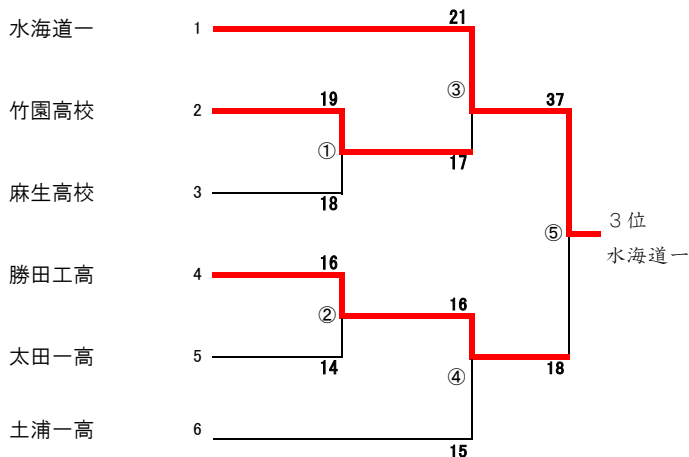

# 平成25年度関東高等学校ハンドボール大会 兼第59回関東高等学校ハンドボール選手権大会

(男子の部)

5月10日(金) 麻生高校体育館、鉾田総合運動公園体育館、麻生運動公園広場体育館、鉾田二高体育館

5月11日(土) 麻生高校体育館、鉾田二高体育館、麻生運動公園広場体育館

5月12日(日) 麻生高校体育館

(男子第3代表決定戦)

# 平成25年度関東高等学校ハンドボール大会 兼第59回関東高等学校ハンドボール選手権大会

(女子の部)

5月10日(金) 麻生高校体育館、鉾田総合運動公園体育館、麻生運動公園広場体育館、鉾田二高体育館

5月11日(土) 麻生高校体育館、鉾田二高体育館、麻生運動公園広場体育館

5月12日(日) 麻生高校体育館

(女子第3代表決定戦)