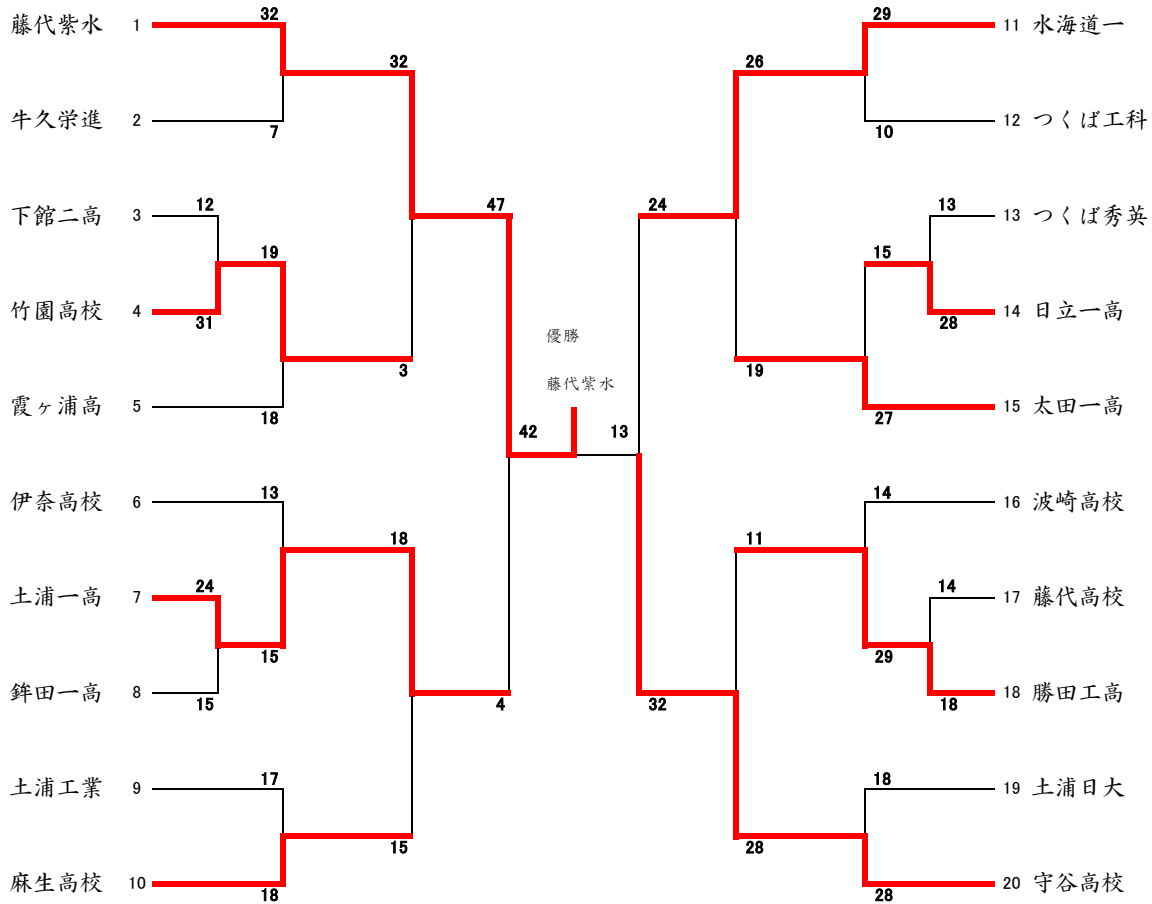

# 平成25年度関東高等学校ハンドボール大会 兼第59回関東高等学校ハンドボール選手権大会

(男子の部)

5月10日(金) 麻生高校体育館、鉾田総合運動公園体育館、麻生運動公園広場体育館、鉾田二高体育館

5月11日(土) 麻生高校体育館、鉾田二高体育館、麻生運動公園広場体育館

5月12日(日) 麻生高校体育館

(男子第3代表決定戦)

# 平成25年度関東高等学校ハンドボール大会 兼第59回関東高等学校ハンドボール選手権大会

(女子の部)

5月10日(金) 麻生高校体育館、鉾田総合運動公園体育館、麻生運動公園広場体育館、鉾田二高体育館

5月11日(土) 麻生高校体育館、鉾田二高体育館、麻生運動公園広場体育館

5月12日(日) 麻生高校体育館

(女子第3代表決定戦)