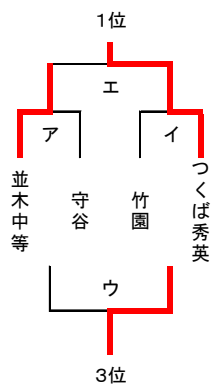

令和6年度 関東高校ハンドボール大会県西地区予選 結果 (女子)

ア 一回戦

並木中等 22 $\left(\begin{array}{l} 11-2 \\ 11-1 \end{array} \right)$ 3 守谷

ウ 3位決定戦

守谷 7 $\left(\begin{array}{l} 3-8 \\ 4-6 \end{array} \right)$ 14 竹園

イ 一回戦

竹園 5 $\left(\begin{array}{l} 2-16 \\ 3-17 \end{array} \right)$ 33 つくば秀英

エ 決勝

並木中等 7 $\left(\begin{array}{l} 6-10 \\ 1-8 \end{array} \right)$ 18 つくば秀英

優勝
準優勝
3位
4位

つくば秀英
並木中等
竹園
守谷