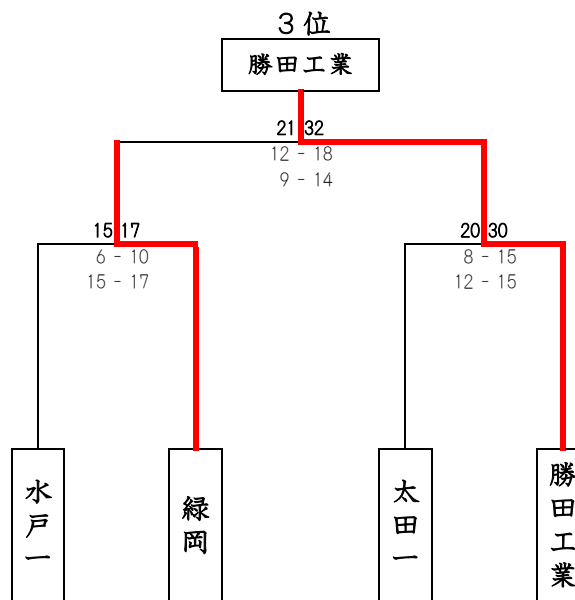

令和6年度 高校ハンドボール関東大会 県北・水戸地区予選会

令和6年4月18日(木)・19日(金)

ひたちなか市総合運動公園体育館

女子 (リーグ戦)

①勝ち点 ②得失点差 ③総得点 ④当該対戦 ⑤抽選
勝ち…2点 引き分け…1点 負け…0点

	水戸二	水戸桜ノ牧	水戸一	日立二	佐和	勝 敗
水戸第二		20 - 19 ○ 10 - 9 10 - 10	24 - 10 ○ 12 - 5 12 - 5	23 - 3 ○ 16 - 1 07 - 2	23 - 8 ○ 13 - 2 10 - 6	4勝 勝点 8
水戸桜ノ牧	x 19 - 20 9 - 10 10 - 10		24 - 15 ○ 13 - 6 11 - 9	30 - 4 ○ 22 - 2 8 - 2	29 - 2 ○ 9 - 0 20 - 2	3勝1敗 勝点 6
水戸第一	x 10 - 24 5 - 10 5 - 14	x 15 - 24 6 - 13 9 - 11		26 - 4 ○ 16 - 2 10 - 2	26 - 2 ○ 11 - 1 15 - 1	2勝2敗 勝点 4
日立第二	x 3 - 23 1 - 16 2 - 7	x 4 - 30 2 - 22 2 - 8	x 4 - 26 2 - 16 2 - 10		13 - 7 ○ 4 - 2 9 - 5	1勝3敗 勝点 2
佐和	x 8 - 23 2 - 13 6 - 10	x 2 - 29 0 - 9 2 - 20	x 2 - 26 1 - 11 1 - 15	x 7 - 13 2 - 4 5 - 9		4敗 勝点 0

【結果】

《男子》

- 1位 水戸桜ノ牧
- 2位 日立第一
- 3位 勝田工業
- 4位 緑岡

《女子》

- 県シード 水戸第二
- 1位 水戸桜ノ牧
 - 2位 水戸第一
 - 3位 日立第二
 - 4位 佐和

※男子上位4チーム、女子上位4チームは県大会に出場