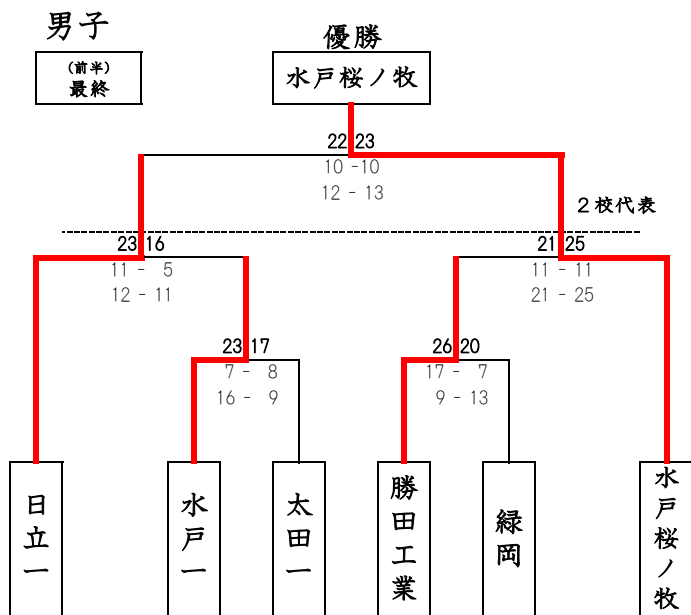

令和6年度 高校ハンドボール関東大会 県北・水戸地区予選会

令和6年4月18日(木)・19日(金)

ひたちなか市総合運動公園体育館

女子 (リーグ戦)

①勝ち点 ②得失点差 ③総得点 ④当該対戦 ⑤抽選
勝ち…2点 引き分け…1点 負け…0点

	水戸二	水戸桜ノ牧	水戸一	日立二	佐和	勝 敗
水戸第二		20 - 19 ○ 10 - 9 10 - 10	24 - 10 ○ 12 - 5 12 - 5	23 - 3 ○ 16 - 1 07 - 2	23 - 8 ○ 13 - 2 10 - 6	4勝 勝点 8
水戸桜ノ牧	x 19 - 20 9 - 10 10 - 10		24 - 15 ○ 13 - 6 11 - 9	30 - 4 ○ 22 - 2 8 - 2	29 - 2 ○ 9 - 0 20 - 2	3勝1敗 勝点 6
水戸第一	x 10 - 24 5 - 10 5 - 14	x 15 - 24 6 - 13 9 - 11		26 - 4 ○ 16 - 2 10 - 2	26 - 2 ○ 11 - 1 15 - 1	2勝2敗 勝点 4
日立第二	x 3 - 23 1 - 16 2 - 7	x 4 - 30 2 - 22 2 - 8	x 4 - 26 2 - 16 2 - 10		13 - 7 ○ 4 - 2 9 - 5	1勝3敗 勝点 2
佐和	x 8 - 23 2 - 13 6 - 10	x 2 - 29 0 - 9 2 - 20	x 2 - 26 1 - 11 1 - 15	x 7 - 13 2 - 4 5 - 9		4敗 勝点 0

【結果】

《男子》

- 1位 水戸桜ノ牧
- 2位 日立第一
- 3位 勝田工業
- 4位 緑岡

《女子》

- 県シード 水戸第二
- 1位 水戸桜ノ牧
 - 2位 水戸第一
 - 3位 日立第二
 - 4位 佐和

※男子上位4チーム、女子上位4チームは県大会に出場