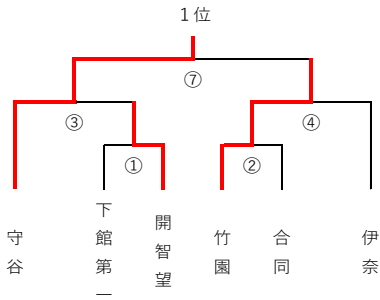

④ 準決勝

竹園	32	14	12	16	伊奈
		18	4		

⑤ 代表決定トーナメント一回戦

開智望	45	21	1	2	合同
		24	1		

⑥ 代表決定トーナメント一回戦

伊奈	26	13	11	22	下館第一
		13	11		

⑦ 代表決定戦

伊奈	12	5	15	24	開智望
		7	9		

⑧ 決勝

守谷	28	16	10	22	竹園
		12	12		

	竹園	合同	並木中等
竹園		○	○
合同	×		○
並木中等	×	×	

<女子>

ア 一回戦

竹園	20	11	6	11	並木中等
		9	5		

イ 一回戦

合同	33	19	8	14	並木中等
		14	6		