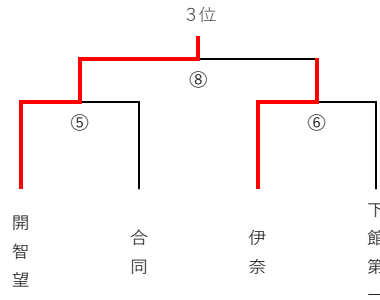

④ 準決勝

竹園	32	14	12	16	伊奈
		18	4		

⑤ 代表決定トーナメント一回戦

開智望	45	21	1	2	合同
		24	1		

⑥ 代表決定トーナメント一回戦

伊奈	26	13	11	22	下館第一
		13	11		

⑦ 代表決定戦

伊奈	12	5	15	24	開智望
		7	9		

⑧ 決勝

守谷	28	16	10	22	竹園
		12	12		

	竹園	合同	並木中等
竹園		○	○
合同	×		○
並木中等	×	×	

<女子>

ア 一回戦

竹園	20	11	6	11	並木中等
		9	5		

イ 一回戦

合同	33	19	8	14	並木中等
		14	6		