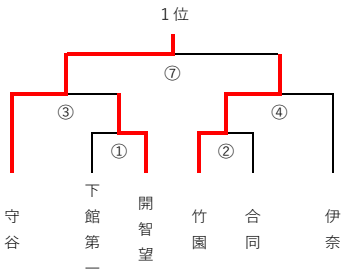

令和8年度 全国高校ハンドボール大会県西地区予選 結果

<男子>

① 一回戦

開智望	27	15	7	21	下館第一
		12	14		

② 一回戦

竹園	49	25	0	0	合同
		24	0		

③ 準決勝

守谷	25	12	9	18	開智望
		13	9		

④ 準決勝

竹園	27	13	3	7	伊奈
		14	4		

⑤ 代表決定トーナメント一回戦

開智望	70	28	2	2	合同
		42	0		

⑥ 代表決定トーナメント一回戦

伊奈	24	11	13	22	下館第一
		13	9		

⑦ 決勝

守谷	21	13	9	20	竹園
		8	11		

⑧ 代表決定戦

開智望	20	10	10	21	伊奈
		7	7		
		1	1		
		2	3		

	竹園	合同	並木中等
竹園		×	○
合同	○		○
並木中等	×	×	

<女子>

ア 一回戦

竹園	36	16	8	25	並木中等
		20	17		

イ 一回戦

合同	27	16	12	24	並木中等
		11	12		

ウ 3位決定戦

合同	29	16	9	20	竹園
		13	11