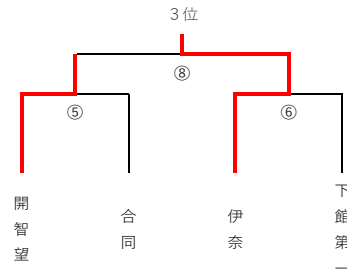

令和8年度 全国高校ハンドボール大会県西地区予選 結果

<男子>

① 一回戦

開智望	27	15	7	21	下館第一
		12	14		

② 一回戦

竹園	49	25	0	0	合同
		24	0		

③ 準決勝

守谷	25	12	9	18	開智望
		13	9		

④ 準決勝

竹園	27	13	3	7	伊奈
		14	4		

⑤ 代表決定トーナメント一回戦

開智望	70	28	2	2	合同
		42	0		

⑥ 代表決定トーナメント一回戦

伊奈	24	11	13	22	下館第一
		13	9		

⑦ 決勝

守谷	21	13	9	20	竹園
		8	11		

⑧ 代表決定戦

開智望	20	10	10	21	伊奈
		7	7		
		1	1		
		2	3		

	竹園	合同	並木中等
竹園		×	○
合同	○		○
並木中等	×	×	

<女子>

ア 一回戦

竹園	36	16	8	25	並木中等
		20	17		

イ 一回戦

合同	27	16	12	24	並木中等
		11	12		

ウ 3位決定戦

合同	29	16	9	20	竹園
		13	11