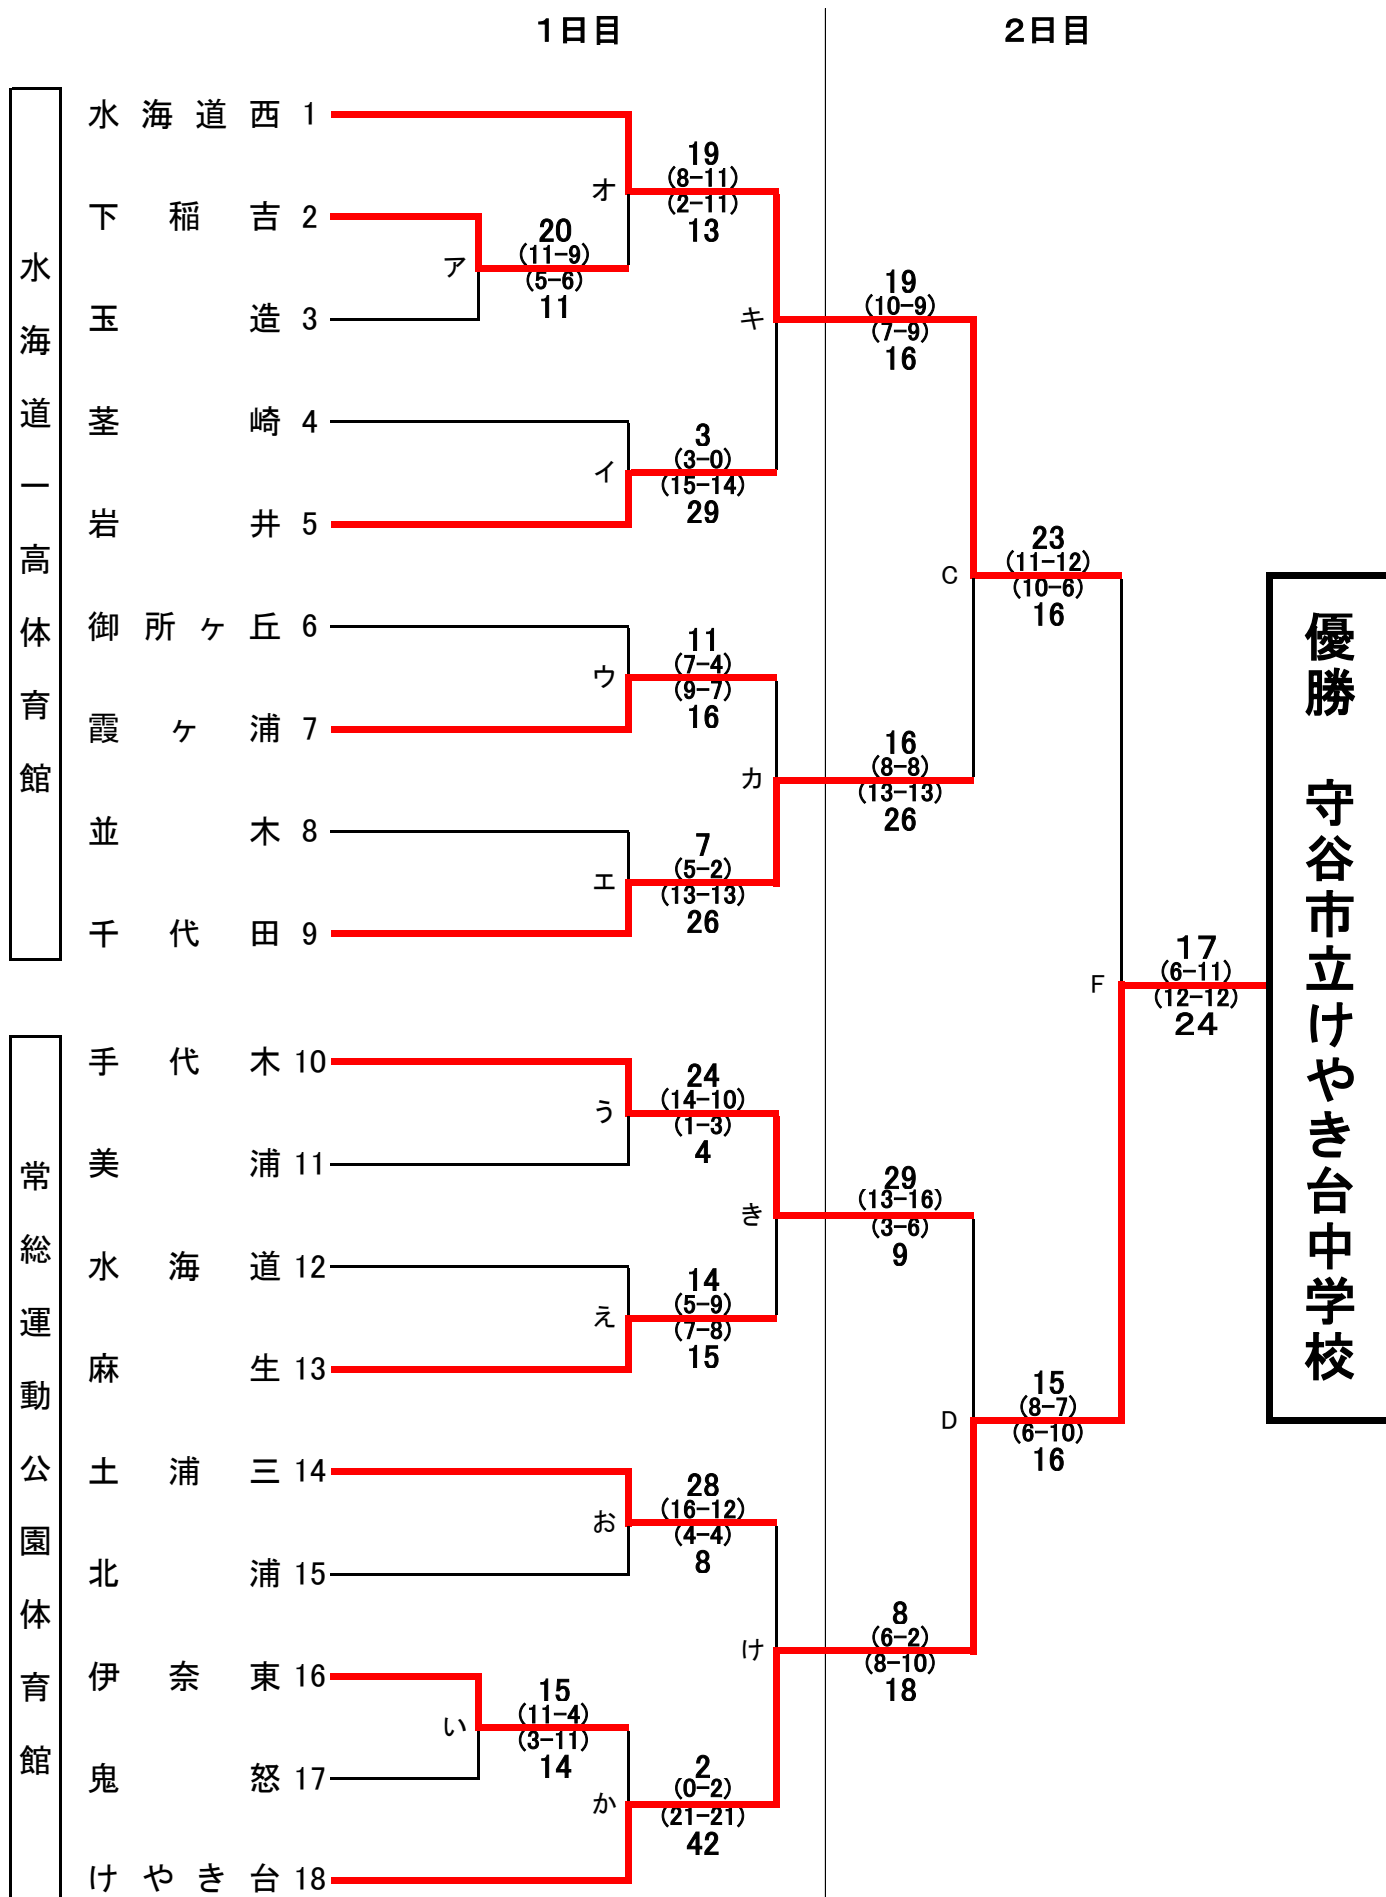

# 組み合わせ(男子)

# 組み合わせ(女子)

1日目

2日目

常総運動公園体育館

水海道総合体育館

優勝  
常総市立水海道西中学校