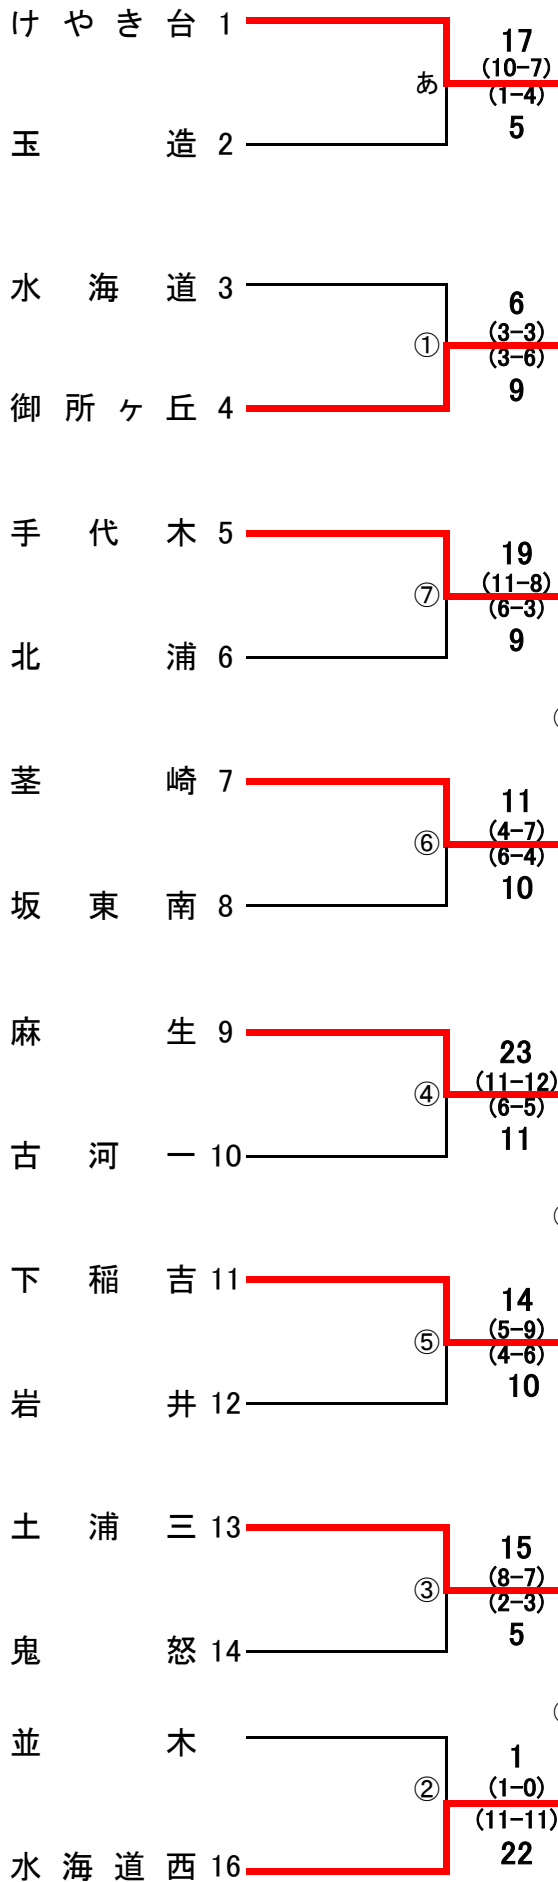

# 組み合わせ(男子)

# 組み合わせ(女子)

1日目

2日目

常総運動公園体育館

水海道総合体育館

優勝  
常総市立水海道西中学校