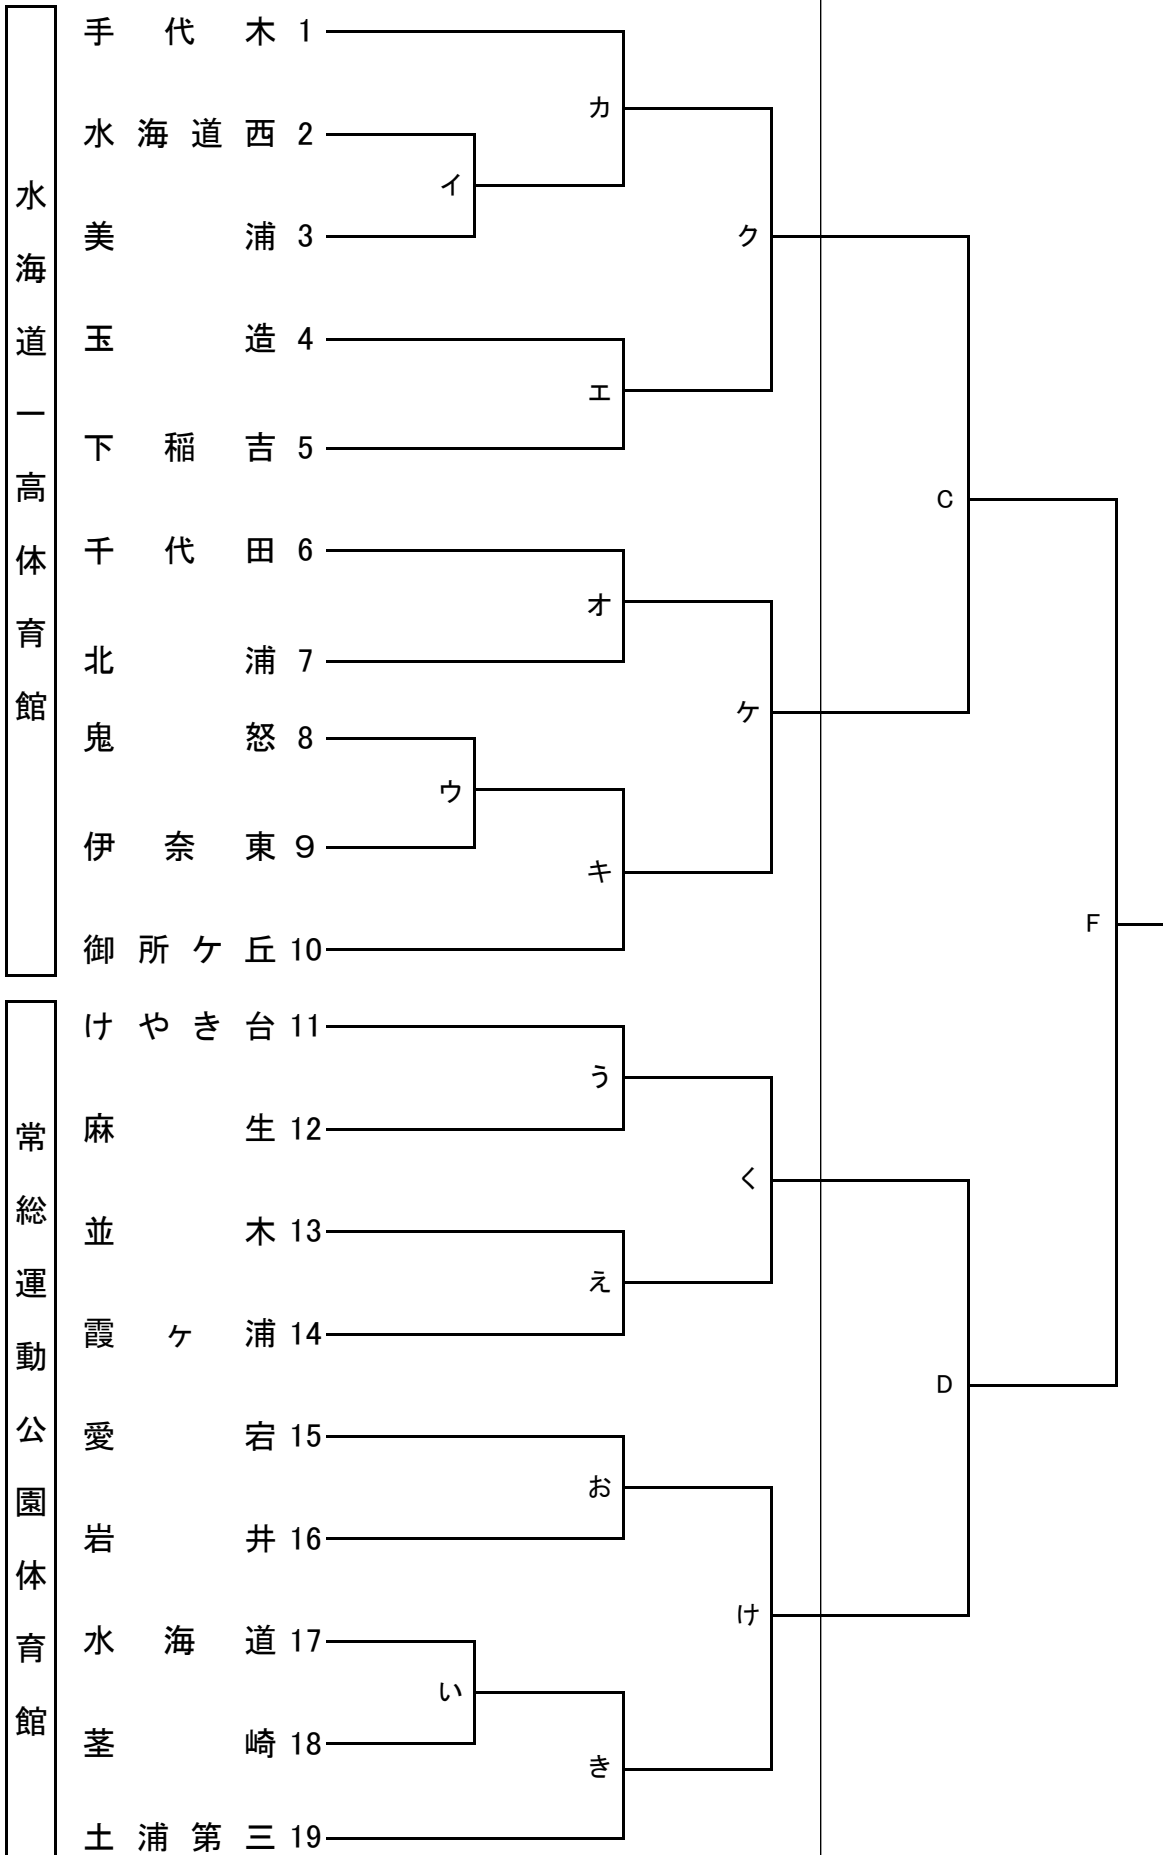

組み合わせ(男子)

1日目

2日目

組み合わせ(女子)

1日目

2日目

競 技 日 程

* 1日目 (5月26日) *

水海道第一高等学校体育館・常総運動公園体育館		水海道総合体育館	
第1試合 ア あ	10:00~10:45	第1試合 ①	9:30~10:15
第2試合 イ い	10:50~11:35	第2試合 ②	10:20~11:05
第3試合 ウ う	11:40~12:25	第3試合 ③	11:10~11:55
第4試合 エ え	12:30~13:15	第4試合 ④	12:00~12:45
第5試合 オ お	13:20~14:05	第5試合 ⑤	12:50~13:35
第6試合 カ か	14:10~14:55	第6試合 ⑥	13:40~14:25
第7試合 キ き	15:00~15:45	第7試合 ⑦	14:30~15:15
第8試合 ク く	15:50~16:35	第8試合 ⑧	15:20~16:05
第9試合 ケ け	16:40~17:25	第9試合 ⑨	16:10~16:55

* 2日目 (5月27日) *

水海道総合体育館	
第1試合 A	9:00~10:00
第2試合 B	10:10~11:10
第3試合 C	11:20~12:20
第4試合 D	12:30~13:30
休 憩(40分) 13:30~14:10	
第5試合 E	14:10~15:10
第6試合 F	15:20~16:20

競技時間

1日目		
【男子】1~3回戦	…	20分-5分-20分
【女子】1~2回戦	…	20分-5分-20分