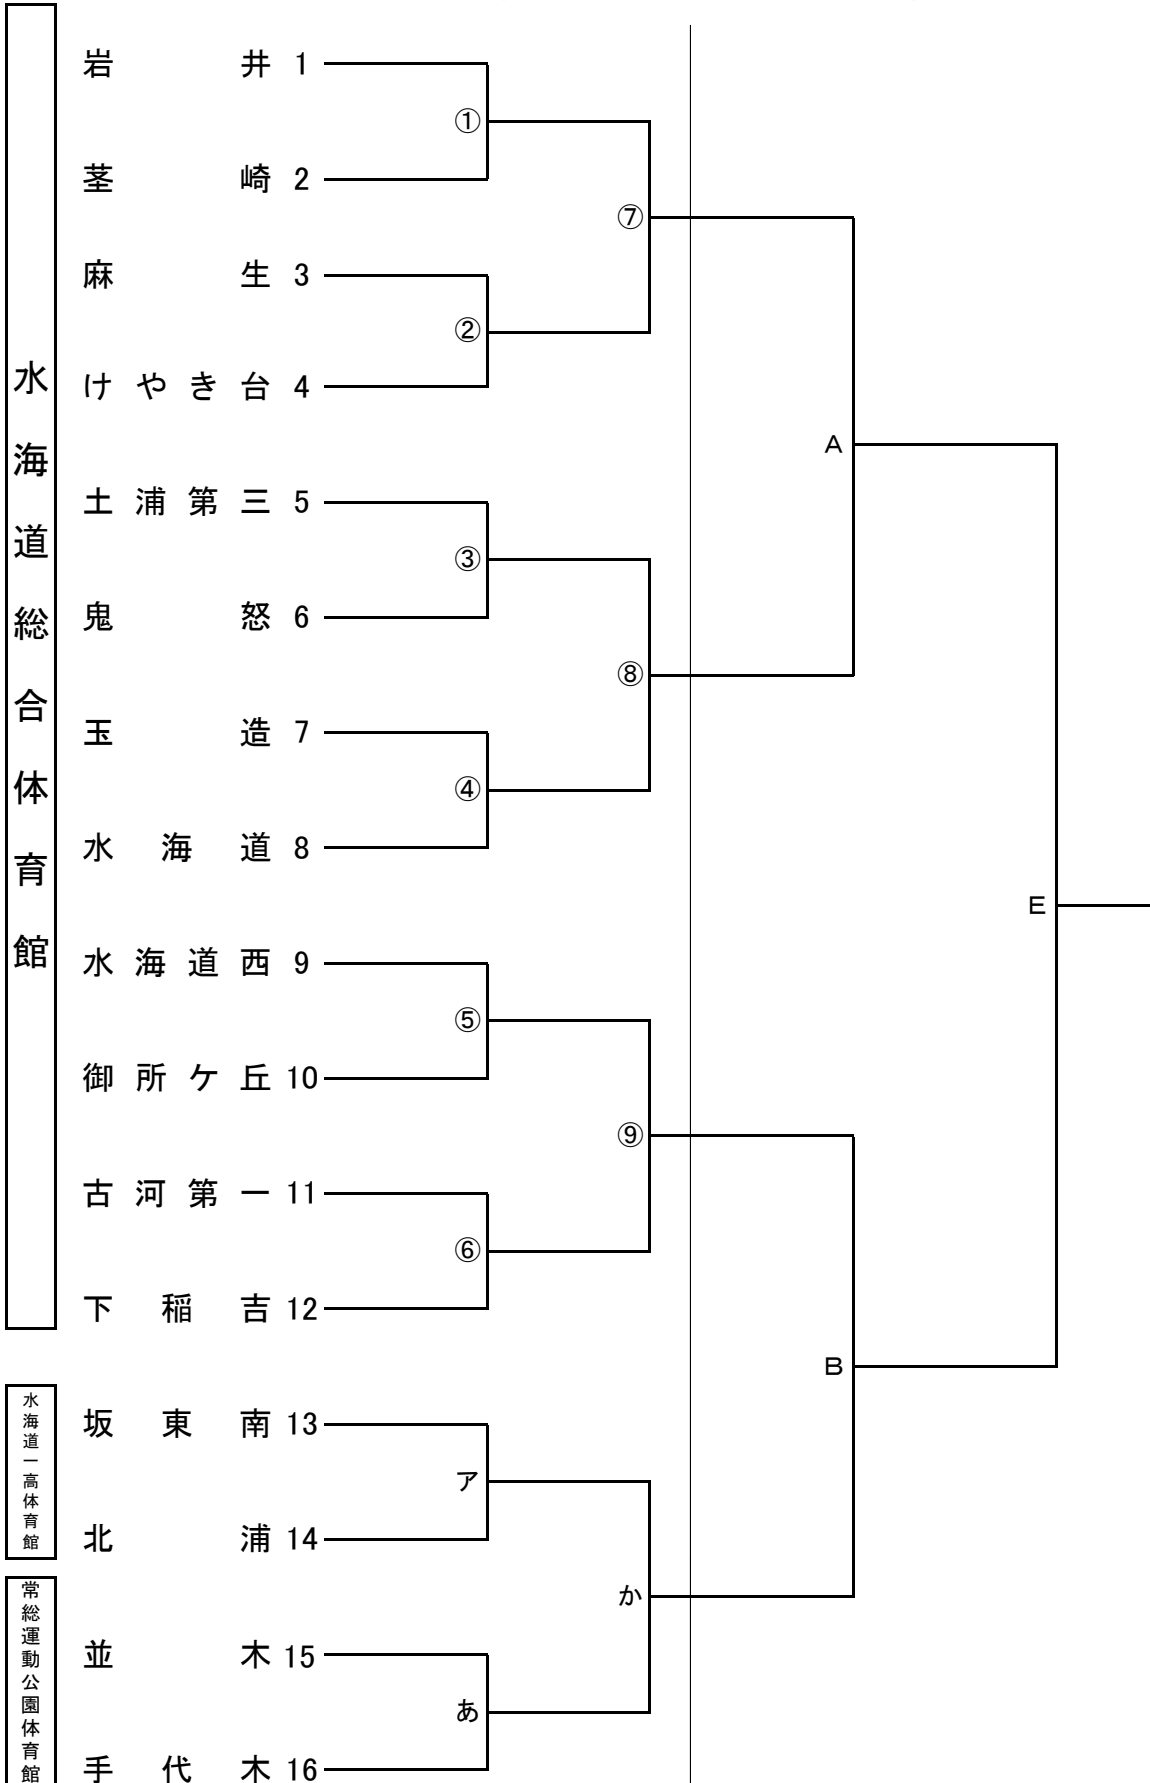

組み合わせ(男子)

1日目

2日目

組み合わせ(女子)

1日目

2日目

競 技 日 程

* 1日目 (5月26日) *

水海道第一高等学校体育館・常総運動公園体育館		水海道総合体育館	
第1試合 ア あ	10:00~10:45	第1試合 ①	9:30~10:15
第2試合 イ い	10:50~11:35	第2試合 ②	10:20~11:05
第3試合 ウ う	11:40~12:25	第3試合 ③	11:10~11:55
第4試合 エ え	12:30~13:15	第4試合 ④	12:00~12:45
第5試合 オ お	13:20~14:05	第5試合 ⑤	12:50~13:35
第6試合 カ か	14:10~14:55	第6試合 ⑥	13:40~14:25
第7試合 キ き	15:00~15:45	第7試合 ⑦	14:30~15:15
第8試合 ク く	15:50~16:35	第8試合 ⑧	15:20~16:05
第9試合 ケ け	16:40~17:25	第9試合 ⑨	16:10~16:55

* 2日目 (5月27日) *

水海道総合体育館	
第1試合 A	9:00~10:00
第2試合 B	10:10~11:10
第3試合 C	11:20~12:20
第4試合 D	12:30~13:30
休 憩(40分) 13:30~14:10	
第5試合 E	14:10~15:10
第6試合 F	15:20~16:20

競技時間

1日目		
【男子】1~3回戦	…	20分-5分-20分
【女子】1~2回戦	…	20分-5分-20分